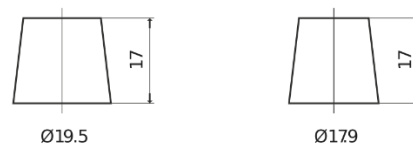

Batterien für Autos

Formula FB712

Type	FB712
Technology	Flooded
EAN/GTIN	3661024044646
Spannung	12 V
Kapazität	71 Ah
Kaltstartwert	670 A
Länge	278 mm
Breite	175 mm
Höhe	175 mm
Kastengröße	LB3
Schaltung	ETN 0
Poltyp	EN taper post
Bodenleiste	B13
Gewicht (Änderungen vorbehalten)	15.30 kg

Schaltung

Poltyp

Bodenleiste

Design, Merkmale und Spezifikationen können ohne vorherige Ankündigung geändert werden. Wir lehnen jede ausdrückliche oder stillschweigende Zusicherung oder Gewährleistung in Bezug auf die Daten oder Empfehlungen ab und haften in keinem Fall für Verluste oder Schäden, die angeblich daraus entstanden sind. Einige Produkte sind möglicherweise nicht auf Ihrem lokalen Markt erhältlich.