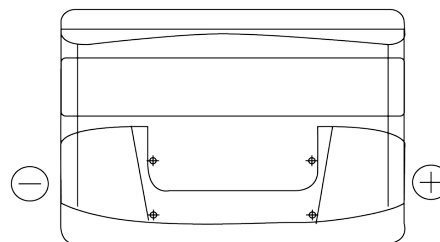

Batterien für Autos

Formula FB712

Type	FB712
Technology	Flooded
EAN/GTIN	3661024044646
Spannung	12 V
Kapazität	71 Ah
Kaltstartwert	670 A
Länge	278 mm
Breite	175 mm
Höhe	175 mm
Kastengröße	LB3
Schaltung	ETN 0
Poltyp	EN taper post
Bodenleiste	B13
Gewicht (Änderungen vorbehalten)	15.30 kg

Schaltung

Poltyp

Positive Terminal

Negative Terminal

Bodenleiste

Design, Merkmale und Spezifikationen können ohne vorherige Ankündigung geändert werden. Wir lehnen jede ausdrückliche oder stillschweigende Zusicherung oder Gewährleistung in Bezug auf die Daten oder Empfehlungen ab und haften in keinem Fall für Verluste oder Schäden, die angeblich daraus entstanden sind. Einige Produkte sind möglicherweise nicht auf Ihrem lokalen Markt erhältlich.