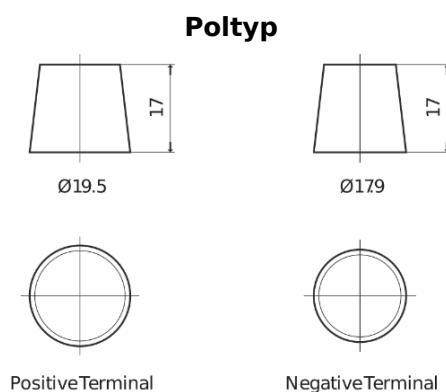

Produktübersicht

Batterien für Lastkraftwagen, Busse, Bauwesen, Landwirtschaft

StartPRO TG2254

Type	TG2254
Technology	Flooded
EAN/GTIN	3661024057448
Spannung	12 V
Kapazität	225.0 Ah
Kaltstartwert	1200 A
Länge	518 mm
Breite	274 mm
Höhe	240 mm
Kastengröße	D06
Schaltung	ETN 4
Poltyp	EN taper post
Bodenleiste	B0
Gewicht (Änderungen vorbehalten)	54.90 kg