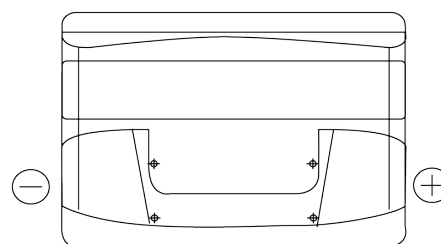

**Produktübersicht**

Batterien für Autos

**Excell EB712**

Type	EB712
Technology	Flooded
EAN/GTIN	3661024034647
Spannung	12 V
Kapazität	71 Ah
Kaltstartwert	670 A
Länge	278 mm
Breite	175 mm
Höhe	175 mm
Kastengröße	LB3
Schaltung	ETN 0
Poltyp	EN taper post
Bodenleiste	B13
Gewicht (Änderungen vorbehalten)	15.30 kg

**Schaltung**

**Poltyp**

PositiveTerminal

NegativeTerminal

**Bodenleiste**

Design, Merkmale und Spezifikationen können ohne vorherige Ankündigung geändert werden. Wir lehnen jede ausdrückliche oder stillschweigende Zusicherung oder Gewährleistung in Bezug auf die Daten oder Empfehlungen ab und haften in keinem Fall für Verluste oder Schäden, die angeblich daraus entstanden sind. Einige Produkte sind möglicherweise nicht auf Ihrem lokalen Markt erhältlich.