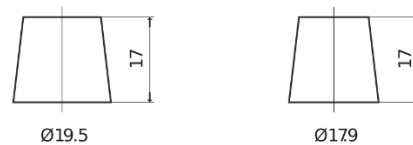

Produktübersicht

Batterien für Autos

Power DB712

Type	DB712
Technology	Flooded
EAN/GTIN	3661024024648
Spannung	12 V
Kapazität	71 Ah
Kaltstartwert	670 A
Länge	278 mm
Breite	175 mm
Höhe	175 mm
Kastengröße	LB3
Schaltung	ETN 0
Poltyp	EN taper post
Bodenleiste	B13
Gewicht (Änderungen vorbehalten)	15.30 kg

Schaltung

Poltyp

Bodenleiste

Design, Merkmale und Spezifikationen können ohne vorherige Ankündigung geändert werden. Wir lehnen jede ausdrückliche oder stillschweigende Zusicherung oder Gewährleistung in Bezug auf die Daten oder Empfehlungen ab und haften in keinem Fall für Verluste oder Schäden, die angeblich daraus entstanden sind. Einige Produkte sind möglicherweise nicht auf Ihrem lokalen Markt erhältlich.