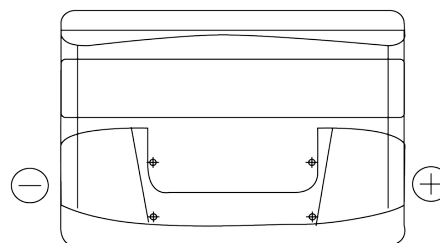

**Produktübersicht**

Batterien für Autos

**Power DB712**

Type	DB712
Technology	Flooded
EAN/GTIN	3661024024648
Spannung	12 V
Kapazität	71 Ah
Kaltstartwert	670 A
Länge	278 mm
Breite	175 mm
Höhe	175 mm
Kastengröße	LB3
Schaltung	ETN 0
Poltyp	EN taper post
Bodenleiste	B13
Gewicht (Änderungen vorbehalten)	15.30 kg

**Schaltung**

**Poltyp**

PositiveTerminal

NegativeTerminal

**Bodenleiste**

Design, Merkmale und Spezifikationen können ohne vorherige Ankündigung geändert werden. Wir lehnen jede ausdrückliche oder stillschweigende Zusicherung oder Gewährleistung in Bezug auf die Daten oder Empfehlungen ab und haften in keinem Fall für Verluste oder Schäden, die angeblich daraus entstanden sind. Einige Produkte sind möglicherweise nicht auf Ihrem lokalen Markt erhältlich.