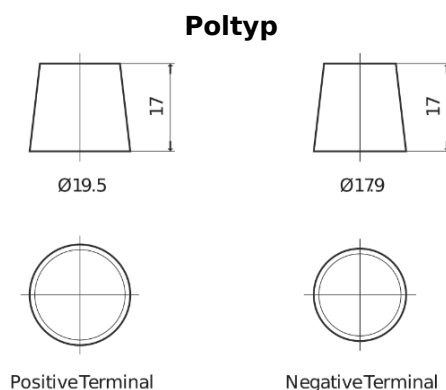

Produktübersicht

Batterien für Lastkraftwagen, Busse, Bauwesen, Landwirtschaft

StartPRO TG2253

Type	TG2253
Technology	Flooded
EAN/GTIN	3661024057431
Spannung	12 V
Kapazität	225.0 Ah
Kaltstartwert	1200 A
Länge	518 mm
Breite	274 mm
Höhe	240 mm
Kastengröße	D06
Schaltung	ETN 3
Poltyp	EN taper post
Bodenleiste	B0
Gewicht (Änderungen vorbehalten)	54.90 kg