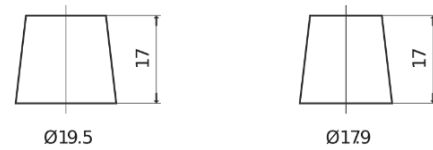

Produktübersicht

Batterien für Lastkraftwagen, Busse, Bauwesen, Landwirtschaft

StartPRO TG1803

Type	TG1803
Technology	Flooded
EAN/GTIN	3661024055444
Spannung	12 V
Kapazität	180.0 Ah
Kaltstartwert	1000 A
Länge	513 mm
Breite	223 mm
Höhe	223 mm
Kastengröße	D05
Schaltung	ETN 3
Poltyp	EN taper post
Bodenleiste	B0
Gewicht (Änderungen vorbehalten)	42.80 kg

Schaltung

Poltyp

Bodenleiste

Design, Merkmale und Spezifikationen können ohne vorherige Ankündigung geändert werden. Wir lehnen jede ausdrückliche oder stillschweigende Zusicherung oder Gewährleistung in Bezug auf die Daten oder Empfehlungen ab und haften in keinem Fall für Verluste oder Schäden, die angeblich daraus entstanden sind. Einige Produkte sind möglicherweise nicht auf Ihrem lokalen Markt erhältlich.