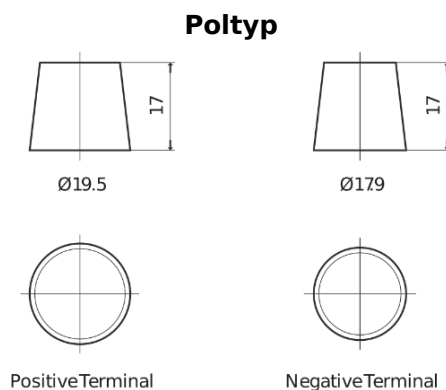

Produktübersicht

Batterien für Lastkraftwagen, Busse, Bauwesen, Landwirtschaft

StartPRO TG1803

Type	TG1803
Technology	Flooded
EAN/GTIN	3661024055444
Spannung	12 V
Kapazität	180.0 Ah
Kaltstartwert	1000 A
Länge	513 mm
Breite	223 mm
Höhe	223 mm
Kastengröße	D05
Schaltung	ETN 3
Poltyp	EN taper post
Bodenleiste	B0
Gewicht (Änderungen vorbehalten)	42.80 kg