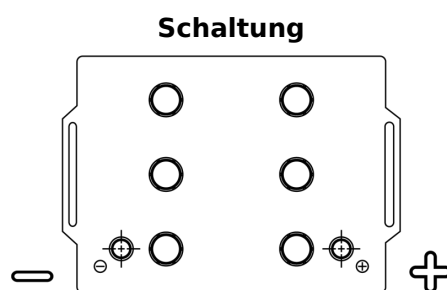

Produktübersicht

Batterien für Lastkraftwagen, Busse, Bauwesen, Landwirtschaft

StartPRO TG145A

Type	TG145A
Technology	Flooded
EAN/GTIN	3661024055550
Spannung	12 V
Kapazität	145.0 Ah
Kaltstartwert	1000 A
Länge	360 mm
Breite	253 mm
Höhe	240 mm
Kastengröße	F21
Schaltung	ETN 6
Poltyp	EN taper post
Bodenleiste	B0
Gewicht (Änderungen vorbehalten)	38.10 kg