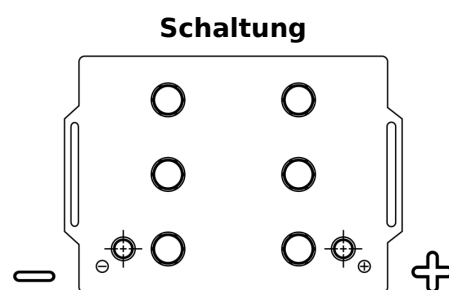

Produktübersicht

Batterien für Lastkraftwagen, Busse, Bauwesen, Landwirtschaft

StartPRO TG145A

Type	TG145A
Technology	Flooded
EAN/GTIN	3661024055550
Spannung	12 V
Kapazität	145.0 Ah
Kaltstartwert	1000 A
Länge	360 mm
Breite	253 mm
Höhe	240 mm
Kastengröße	F21
Schaltung	ETN 6
Poltyp	EN taper post
Bodenleiste	B0
Gewicht (Änderungen vorbehalten)	38.10 kg