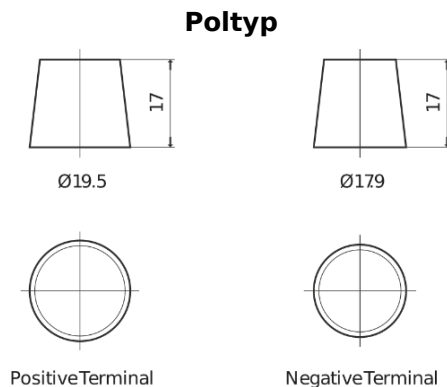

Produktübersicht

Batterien für Lastkraftwagen, Busse, Bauwesen, Landwirtschaft

StartPRO TG145A

Type	TG145A
Technology	Flooded
EAN/GTIN	3661024055550
Spannung	12 V
Kapazität	145.0 Ah
Kaltstartwert	1000 A
Länge	360 mm
Breite	253 mm
Höhe	240 mm
Kastengröße	F21
Schaltung	ETN 6
Poltyp	EN taper post
Bodenleiste	B0
Gewicht (Änderungen vorbehalten)	38.10 kg