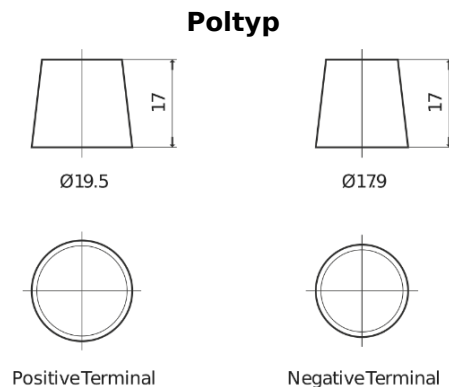

Produktübersicht

Batterien für Lastkraftwagen, Busse, Bauwesen, Landwirtschaft

StartPRO TG145A

Type	TG145A
Technology	Flooded
EAN/GTIN	3661024055550
Spannung	12 V
Kapazität	145.0 Ah
Kaltstartwert	1000 A
Länge	360 mm
Breite	253 mm
Höhe	240 mm
Kastengröße	F21
Schaltung	ETN 6
Poltyp	EN taper post
Bodenleiste	B0
Gewicht (Änderungen vorbehalten)	38.10 kg