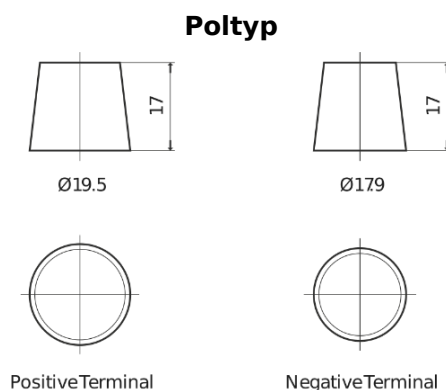

Produktübersicht

Batterien für Lastkraftwagen, Busse, Bauwesen, Landwirtschaft

StartPRO TG1406

Type	TG1406
Technology	Flooded
EAN/GTIN	3661024055499
Spannung	12 V
Kapazität	140.0 Ah
Kaltstartwert	800 A
Länge	510 mm
Breite	175 mm
Höhe	225 mm
Kastengröße	D08
Schaltung	ETN 4
Poltyp	EN taper post
Bodenleiste	B3
Gewicht (Änderungen vorbehalten)	33.50 kg