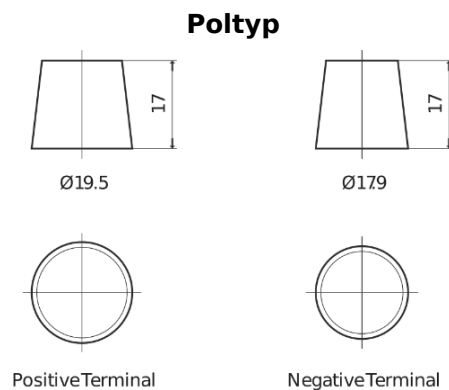

**Produktübersicht**

Batterien für Lastkraftwagen, Busse, Bauwesen, Landwirtschaft

**StartPRO TG1406**

Type	TG1406
Technology	Flooded
EAN/GTIN	3661024055499
Spannung	12 V
Kapazität	140.0 Ah
Kaltstartwert	800 A
Länge	510 mm
Breite	175 mm
Höhe	225 mm
Kastengröße	D08
Schaltung	ETN 4
Poltyp	EN taper post
Bodenleiste	B3
Gewicht (Änderungen vorbehalten)	33.50 kg