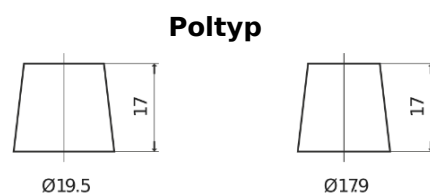

Produktübersicht

Batterien für Lastkraftwagen, Busse, Bauwesen, Landwirtschaft

StartPRO TG1403

Type	TG1403
Technology	Flooded
EAN/GTIN	3661024055420
Spannung	12 V
Kapazität	140.0 Ah
Kaltstartwert	800 A
Länge	513 mm
Breite	189 mm
Höhe	223 mm
Kastengröße	D04
Schaltung	ETN 3
Poltyp	EN taper post
Bodenleiste	B0
Gewicht (Änderungen vorbehalten)	34.10 kg