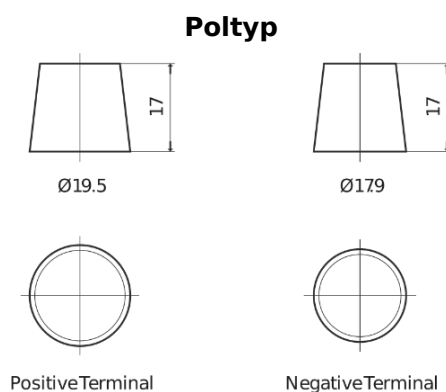

**Produktübersicht**

Batterien für Lastkraftwagen, Busse, Bauwesen, Landwirtschaft

**StartPRO TG1403**

Type	TG1403
Technology	Flooded
EAN/GTIN	3661024055420
Spannung	12 V
Kapazität	140.0 Ah
Kaltstartwert	800 A
Länge	513 mm
Breite	189 mm
Höhe	223 mm
Kastengröße	D04
Schaltung	ETN 3
Poltyp	EN taper post
Bodenleiste	B0
Gewicht (Änderungen vorbehalten)	34.10 kg