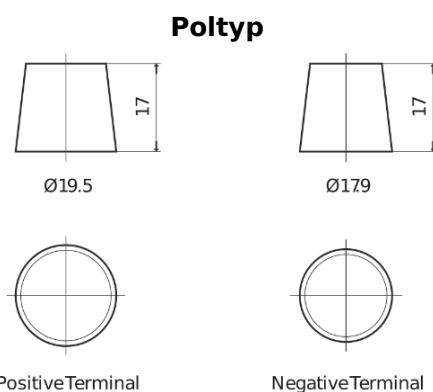

Produktübersicht

Batterien für Lastkraftwagen, Busse, Bauwesen, Landwirtschaft

StartPRO TG1403

Type	TG1403
Technology	Flooded
EAN/GTIN	3661024055420
Spannung	12 V
Kapazität	140.0 Ah
Kaltstartwert	800 A
Länge	513 mm
Breite	189 mm
Höhe	223 mm
Kastengröße	D04
Schaltung	ETN 3
Poltyp	EN taper post
Bodenleiste	B0
Gewicht (Änderungen vorbehalten)	34.10 kg