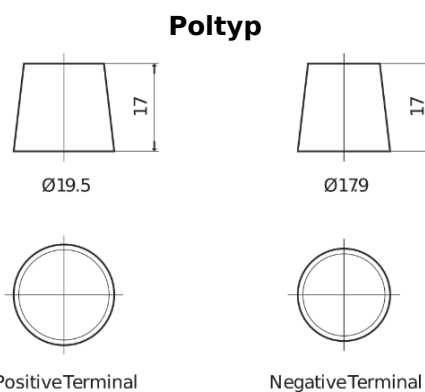

Produktübersicht

Batterien für Lastkraftwagen, Busse, Bauwesen, Landwirtschaft

StartPRO TG1402

Type	TG1402
Technology	Flooded
EAN/GTIN	3661024055345
Spannung	12 V
Kapazität	140.0 Ah
Kaltstartwert	900 A
Länge	508 mm
Breite	175 mm
Höhe	205 mm
Kastengröße	ATM
Schaltung	ETN 0
Poltyp	EN taper post
Bodenleiste	B1
Gewicht (Änderungen vorbehalten)	33.80 kg