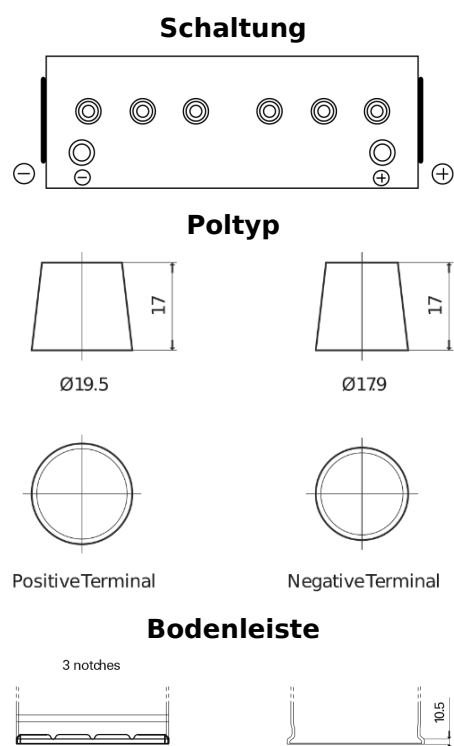

Produktübersicht

Batterien für Lastkraftwagen, Busse, Bauwesen, Landwirtschaft

StartPRO TG1402

Type	TG1402
Technology	Flooded
EAN/GTIN	3661024055345
Spannung	12 V
Kapazität	140.0 Ah
Kaltstartwert	900 A
Länge	508 mm
Breite	175 mm
Höhe	205 mm
Kastengröße	ATM
Schaltung	ETN 0
Poltyp	EN taper post
Bodenleiste	B1
Gewicht (Änderungen vorbehalten)	33.80 kg