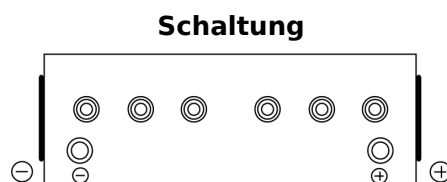

Produktübersicht

Batterien für Lastkraftwagen, Busse, Bauwesen, Landwirtschaft

StartPRO TG1402

Type	TG1402
Technology	Flooded
EAN/GTIN	3661024055345
Spannung	12 V
Kapazität	140.0 Ah
Kaltstartwert	900 A
Länge	508 mm
Breite	175 mm
Höhe	205 mm
Kastengröße	ATM
Schaltung	ETN 0
Poltyp	EN taper post
Bodenleiste	B1
Gewicht (Änderungen vorbehalten)	33.80 kg