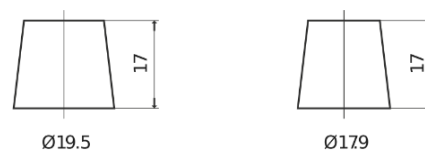

Produktübersicht

Batterien für Lastkraftwagen, Busse, Bauwesen, Landwirtschaft

StartPRO TG1355

Type	TG1355
Technology	Flooded
EAN/GTIN	3661024055529
Spannung	12 V
Kapazität	135.0 Ah
Kaltstartwert	1000 A
Länge	514 mm
Breite	175 mm
Höhe	210 mm
Kastengröße	DB8
Schaltung	ETN 3
Poltyp	EN taper post
Bodenleiste	B3
Gewicht (Änderungen vorbehalten)	36.00 kg

Schaltung

Poltyp

Bodenleiste

Design, Merkmale und Spezifikationen können ohne vorherige Ankündigung geändert werden. Wir lehnen jede ausdrückliche oder stillschweigende Zusicherung oder Gewährleistung in Bezug auf die Daten oder Empfehlungen ab und haften in keinem Fall für Verluste oder Schäden, die angeblich daraus entstanden sind. Einige Produkte sind möglicherweise nicht auf Ihrem lokalen Markt erhältlich.