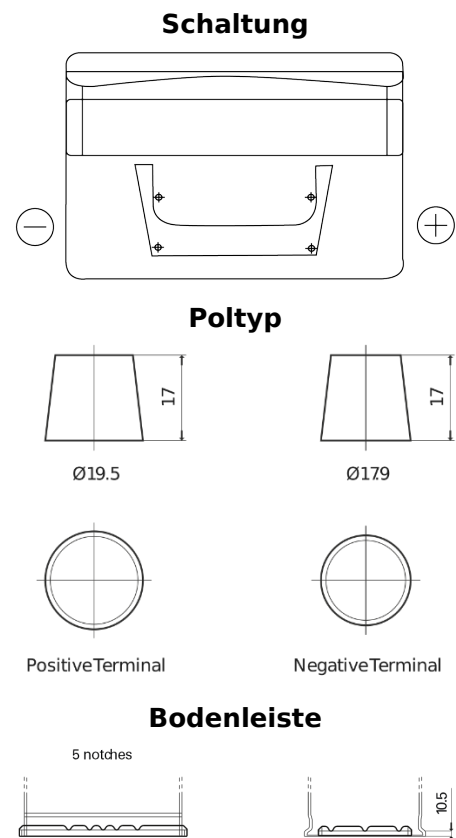

**Produktübersicht**

Batterien für Autos

**Standard TC652**

|                                  |               |
|----------------------------------|---------------|
| Type                             | TC652         |
| Technology                       | Flooded       |
| EAN/GTIN                         | 3661024054867 |
| Spannung                         | 12 V          |
| Kapazität                        | 65 Ah         |
| Kaltstartwert                    | 540 A         |
| Länge                            | 278 mm        |
| Breite                           | 175 mm        |
| Höhe                             | 175 mm        |
| Kastengröße                      | LB3           |
| Schaltung                        | ETN 0         |
| Poltyp                           | EN taper post |
| Bodenleiste                      | B13           |
| Gewicht (Änderungen vorbehalten) | 14.50 kg      |