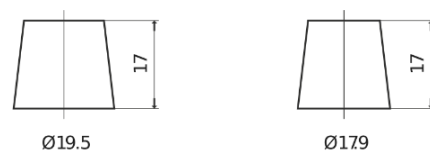

Produktübersicht

Batterien für Lastkraftwagen, Busse, Bauwesen, Landwirtschaft

StartPRO TG1353

Type	TG1353
Technology	Flooded
EAN/GTIN	3661024055543
Spannung	12 V
Kapazität	135.0 Ah
Kaltstartwert	1000 A
Länge	514 mm
Breite	218 mm
Höhe	210 mm
Kastengröße	DB9
Schaltung	ETN 3
Poltyp	EN taper post
Bodenleiste	B0
Gewicht (Änderungen vorbehalten)	39.80 kg

Schaltung

Poltyp

Positive Terminal

Negative Terminal

Bodenleiste

Design, Merkmale und Spezifikationen können ohne vorherige Ankündigung geändert werden. Wir lehnen jede ausdrückliche oder stillschweigende Zusicherung oder Gewährleistung in Bezug auf die Daten oder Empfehlungen ab und haften in keinem Fall für Verluste oder Schäden, die angeblich daraus entstanden sind. Einige Produkte sind möglicherweise nicht auf Ihrem lokalen Markt erhältlich.