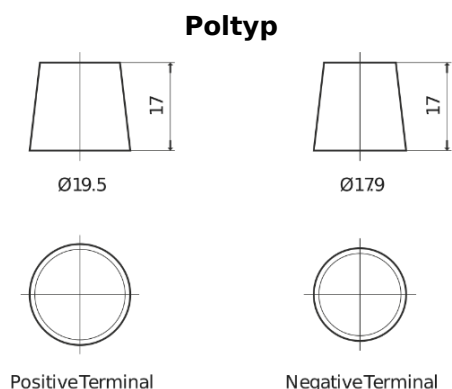

Produktübersicht

Batterien für Lastkraftwagen, Busse, Bauwesen, Landwirtschaft

StartPRO TG1250

Type	TG1250
Technology	Flooded
EAN/GTIN	3661024055406
Spannung	12 V
Kapazität	125.0 Ah
Kaltstartwert	760 A
Länge	349 mm
Breite	175 mm
Höhe	285 mm
Kastengröße	D03
Schaltung	ETN 0
Poltyp	EN taper post
Bodenleiste	B0
Gewicht (Änderungen vorbehalten)	29.50 kg