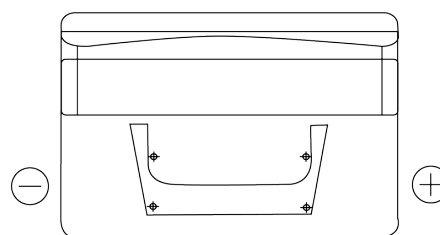

Produktübersicht

Batterien für Autos

Classic EC652

Type	EC652
Technology	Flooded
EAN/GTIN	3661024034869
Spannung	12 V
Kapazität	65 Ah
Kaltstartwert	540 A
Länge	278 mm
Breite	175 mm
Höhe	175 mm
Kastengröße	LB3
Schaltung	ETN 0
Poltyp	EN taper post
Bodenleiste	B13
Gewicht (Änderungen vorbehalten)	14.50 kg

Schaltung

Poltyp

Positive Terminal

Negative Terminal

Bodenleiste

Design, Merkmale und Spezifikationen können ohne vorherige Ankündigung geändert werden. Wir lehnen jede ausdrückliche oder stillschweigende Zusicherung oder Gewährleistung in Bezug auf die Daten oder Empfehlungen ab und haften in keinem Fall für Verluste oder Schäden, die angeblich daraus entstanden sind. Einige Produkte sind möglicherweise nicht auf Ihrem lokalen Markt erhältlich.