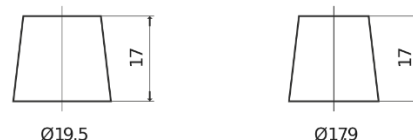

Produktübersicht

Batterien für Autos

Classic EC652

Type	EC652
Technology	Flooded
EAN/GTIN	3661024034869
Spannung	12 V
Kapazität	65 Ah
Kaltstartwert	540 A
Länge	278 mm
Breite	175 mm
Höhe	175 mm
Kastengröße	LB3
Schaltung	ETN 0
Poltyp	EN taper post
Bodenleiste	B13
Gewicht (Änderungen vorbehalten)	14.50 kg

Schaltung

Poltyp

Bodenleiste

Design, Merkmale und Spezifikationen können ohne vorherige Ankündigung geändert werden. Wir lehnen jede ausdrückliche oder stillschweigende Zusicherung oder Gewährleistung in Bezug auf die Daten oder Empfehlungen ab und haften in keinem Fall für Verluste oder Schäden, die angeblich daraus entstanden sind. Einige Produkte sind möglicherweise nicht auf Ihrem lokalen Markt erhältlich.