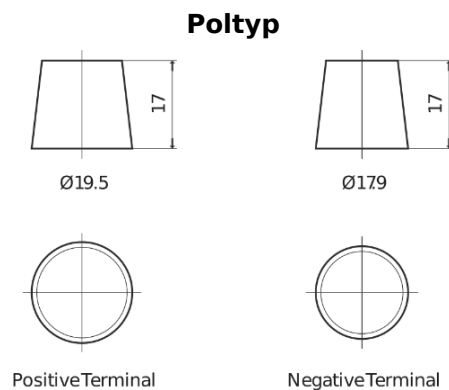

Produktübersicht

Batterien für Lastkraftwagen, Busse, Bauwesen, Landwirtschaft

StartPRO TG1206

Type	TG1206
Technology	Flooded
EAN/GTIN	3661024056830
Spannung	12 V
Kapazität	120.0 Ah
Kaltstartwert	680 A
Länge	510 mm
Breite	175 mm
Höhe	225 mm
Kastengröße	D08
Schaltung	ETN 4
Poltyp	EN taper post
Bodenleiste	B3
Gewicht (Änderungen vorbehalten)	31.80 kg