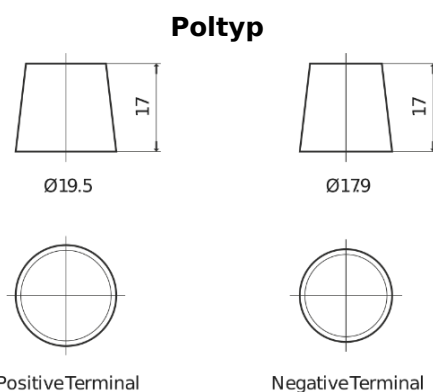

**Produktübersicht**

Batterien für Lastkraftwagen, Busse, Bauwesen, Landwirtschaft

**StartPRO TG1203**

Type	TG1203
Technology	Flooded
EAN/GTIN	3661024056816
Spannung	12 V
Kapazität	120.0 Ah
Kaltstartwert	680 A
Länge	513 mm
Breite	189 mm
Höhe	223 mm
Kastengröße	D04
Schaltung	ETN 3
Poltyp	EN taper post
Bodenleiste	B0
Gewicht (Änderungen vorbehalten)	32.50 kg