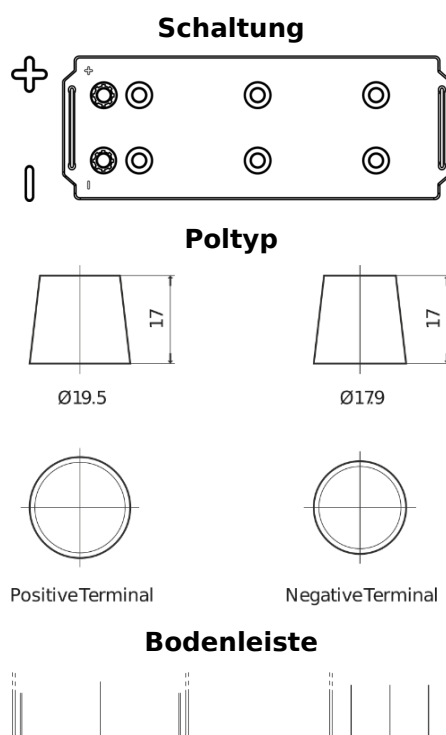

Produktübersicht

Batterien für Lastkraftwagen, Busse, Bauwesen, Landwirtschaft

StartPRO TG1203

Type	TG1203
Technology	Flooded
EAN/GTIN	3661024056816
Spannung	12 V
Kapazität	120.0 Ah
Kaltstartwert	680 A
Länge	513 mm
Breite	189 mm
Höhe	223 mm
Kastengröße	D04
Schaltung	ETN 3
Poltyp	EN taper post
Bodenleiste	B0
Gewicht (Änderungen vorbehalten)	32.50 kg