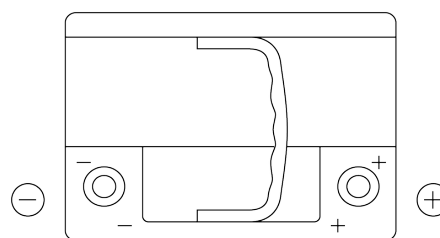

Produktübersicht

Batterien für Autos

Premium EA612

Type	EA612
Technology	Flooded
EAN/GTIN	3661024034272
Spannung	12 V
Kapazität	61 Ah
Kaltstartwert	600 A
Länge	242 mm
Breite	175 mm
Höhe	175 mm
Kastengröße	LB2
Schaltung	ETN 0
Poltyp	EN taper post
Bodenleiste	B13
Gewicht (Änderungen vorbehalten)	14.00 kg

Schaltung

Poltyp

Positive Terminal

Negative Terminal

Bodenleiste

Design, Merkmale und Spezifikationen können ohne vorherige Ankündigung geändert werden. Wir lehnen jede ausdrückliche oder stillschweigende Zusicherung oder Gewährleistung in Bezug auf die Daten oder Empfehlungen ab und haften in keinem Fall für Verluste oder Schäden, die angeblich daraus entstanden sind. Einige Produkte sind möglicherweise nicht auf Ihrem lokalen Markt erhältlich.