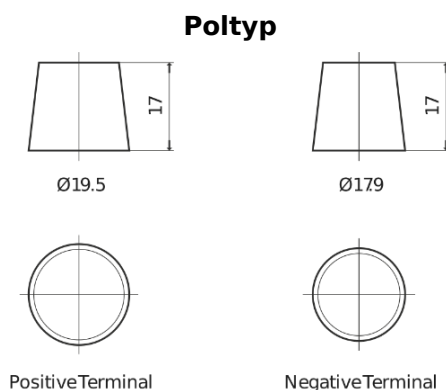

**Produktübersicht**

Batterien für Lastkraftwagen, Busse, Bauwesen, Landwirtschaft

**StartPRO TG1101**

Type	TG1101
Technology	Flooded
EAN/GTIN	3661024055383
Spannung	12 V
Kapazität	110.0 Ah
Kaltstartwert	750 A
Länge	349 mm
Breite	175 mm
Höhe	235 mm
Kastengröße	D02
Schaltung	ETN 1
Poltyp	EN taper post
Bodenleiste	B0
Gewicht (Änderungen vorbehalten)	25.40 kg