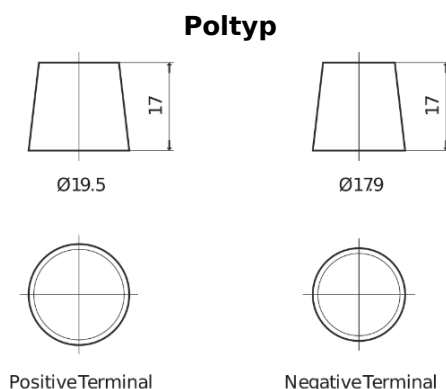

Produktübersicht

Batterien für Lastkraftwagen, Busse, Bauwesen, Landwirtschaft

StartPRO TG1100

Type	TG1100
Technology	Flooded
EAN/GTIN	3661024055376
Spannung	12 V
Kapazität	110.0 Ah
Kaltstartwert	750 A
Länge	349 mm
Breite	175 mm
Höhe	235 mm
Kastengröße	D02
Schaltung	ETN 0
Poltyp	EN taper post
Bodenleiste	B0
Gewicht (Änderungen vorbehalten)	25.40 kg