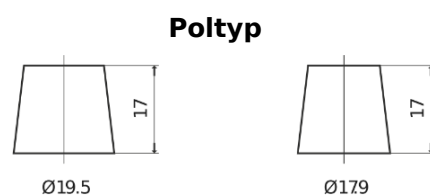

**Produktübersicht**

Batterien für Lastkraftwagen, Busse, Bauwesen, Landwirtschaft

**PowerPRO TF2353**

Type	TF2353
Technology	Flooded
EAN/GTIN	3661024055321
Spannung	12 V
Kapazität	235.0 Ah
Kaltstartwert	1300 A
Länge	518 mm
Breite	274 mm
Höhe	240 mm
Kastengröße	D06
Schaltung	ETN 3
Poltyp	EN taper post
Bodenleiste	B0
Gewicht (Änderungen vorbehalten)	56.30 kg