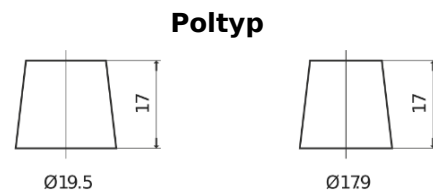

**Produktübersicht**

Batterien für Lastkraftwagen, Busse, Bauwesen, Landwirtschaft

**PowerPRO TF2353**

Type	TF2353
Technology	Flooded
EAN/GTIN	3661024055321
Spannung	12 V
Kapazität	235.0 Ah
Kaltstartwert	1300 A
Länge	518 mm
Breite	274 mm
Höhe	240 mm
Kastengröße	D06
Schaltung	ETN 3
Poltyp	EN taper post
Bodenleiste	B0
Gewicht (Änderungen vorbehalten)	56.30 kg