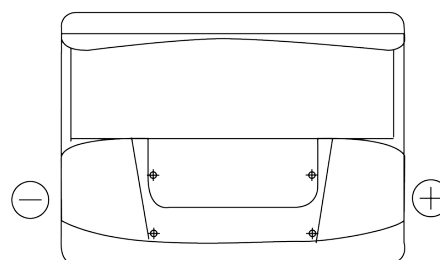

Produktübersicht

Batterien für Autos

Technica TB602

| | |
|----------------------------------|---------------|
| Type | TB602 |
| Technology | Flooded |
| EAN/GTIN | 3661024054638 |
| Spannung | 12 V |
| Kapazität | 60 Ah |
| Kaltstartwert | 540 A |
| Länge | 242 mm |
| Breite | 175 mm |
| Höhe | 175 mm |
| Kastengröße | LB2 |
| Schaltung | ETN 0 |
| Poltyp | EN taper post |
| Bodenleiste | B13 |
| Gewicht (Änderungen vorbehalten) | 12.90 kg |

Schaltung

Poltyp

Positive Terminal

Negative Terminal

Bodenleiste

Design, Merkmale und Spezifikationen können ohne vorherige Ankündigung geändert werden. Wir lehnen jede ausdrückliche oder stillschweigende Zusicherung oder Gewährleistung in Bezug auf die Daten oder Empfehlungen ab und haften in keinem Fall für Verluste oder Schäden, die angeblich daraus entstanden sind. Einige Produkte sind möglicherweise nicht auf Ihrem lokalen Markt erhältlich.