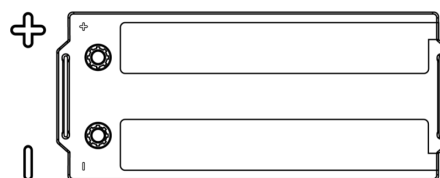

Produktübersicht

Batterien für Lastkraftwagen, Busse, Bauwesen, Landwirtschaft

PowerPRO TF1853

Type	TF1853
Technology	Flooded
EAN/GTIN	3661024055314
Spannung	12 V
Kapazität	185.0 Ah
Kaltstartwert	1150 A
Länge	513 mm
Breite	223 mm
Höhe	223 mm
Kastengröße	D05
Schaltung	ETN 3
Poltyp	EN taper post
Bodenleiste	B0
Gewicht (Änderungen vorbehalten)	43.90 kg

Schaltung

Poltyp

PositiveTerminal

NegativeTerminal

Bodenleiste

Design, Merkmale und Spezifikationen können ohne vorherige Ankündigung geändert werden. Wir lehnen jede ausdrückliche oder stillschweigende Zusicherung oder Gewährleistung in Bezug auf die Daten oder Empfehlungen ab und haften in keinem Fall für Verluste oder Schäden, die angeblich daraus entstanden sind. Einige Produkte sind möglicherweise nicht auf Ihrem lokalen Markt erhältlich.