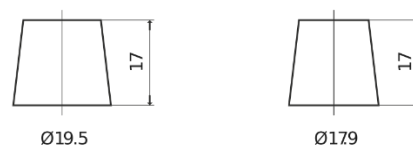

Produktübersicht

Batterien für Autos

Technica TB602

Type	TB602
Technology	Flooded
EAN/GTIN	3661024054638
Spannung	12 V
Kapazität	60 Ah
Kaltstartwert	540 A
Länge	242 mm
Breite	175 mm
Höhe	175 mm
Kastengröße	LB2
Schaltung	ETN 0
Poltyp	EN taper post
Bodenleiste	B13
Gewicht (Änderungen vorbehalten)	12.90 kg

Schaltung

Poltyp

Bodenleiste

Design, Merkmale und Spezifikationen können ohne vorherige Ankündigung geändert werden. Wir lehnen jede ausdrückliche oder stillschweigende Zusicherung oder Gewährleistung in Bezug auf die Daten oder Empfehlungen ab und haften in keinem Fall für Verluste oder Schäden, die angeblich daraus entstanden sind. Einige Produkte sind möglicherweise nicht auf Ihrem lokalen Markt erhältlich.