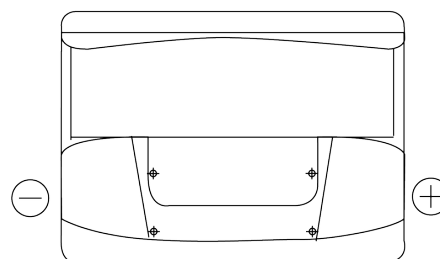

Batterien für Autos

Formula FB602

Type	FB602
Technology	Flooded
EAN/GTIN	3661024044639
Spannung	12 V
Kapazität	60 Ah
Kaltstartwert	540 A
Länge	242 mm
Breite	175 mm
Höhe	175 mm
Kastengröße	LB2
Schaltung	ETN 0
Poltyp	EN taper post
Bodenleiste	B13
Gewicht (Änderungen vorbehalten)	12.90 kg

Schaltung

Poltyp

Positive Terminal

Negative Terminal

Bodenleiste

Design, Merkmale und Spezifikationen können ohne vorherige Ankündigung geändert werden. Wir lehnen jede ausdrückliche oder stillschweigende Zusicherung oder Gewährleistung in Bezug auf die Daten oder Empfehlungen ab und haften in keinem Fall für Verluste oder Schäden, die angeblich daraus entstanden sind. Einige Produkte sind möglicherweise nicht auf Ihrem lokalen Markt erhältlich.