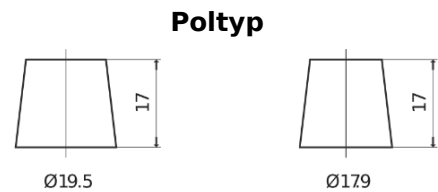

Produktübersicht

Batterien für Lastkraftwagen, Busse, Bauwesen, Landwirtschaft

PowerPRO TF1453

Type	TF1453
Technology	Flooded
EAN/GTIN	3661024055307
Spannung	12 V
Kapazität	145.0 Ah
Kaltstartwert	900 A
Länge	513 mm
Breite	189 mm
Höhe	223 mm
Kastengröße	D04
Schaltung	ETN 3
Poltyp	EN taper post
Bodenleiste	B0
Gewicht (Änderungen vorbehalten)	35.90 kg