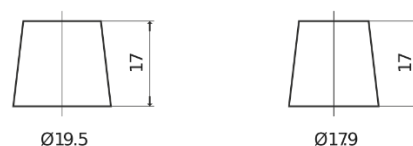

Batterien für Autos

Formula FB602

Type	FB602
Technology	Flooded
EAN/GTIN	3661024044639
Spannung	12 V
Kapazität	60 Ah
Kaltstartwert	540 A
Länge	242 mm
Breite	175 mm
Höhe	175 mm
Kastengröße	LB2
Schaltung	ETN 0
Poltyp	EN taper post
Bodenleiste	B13
Gewicht (Änderungen vorbehalten)	12.90 kg

Schaltung

Poltyp

Bodenleiste

Design, Merkmale und Spezifikationen können ohne vorherige Ankündigung geändert werden. Wir lehnen jede ausdrückliche oder stillschweigende Zusicherung oder Gewährleistung in Bezug auf die Daten oder Empfehlungen ab und haften in keinem Fall für Verluste oder Schäden, die angeblich daraus entstanden sind. Einige Produkte sind möglicherweise nicht auf Ihrem lokalen Markt erhältlich.