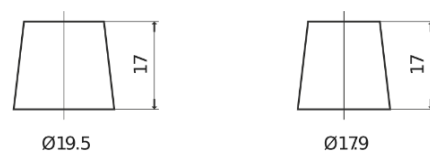

Produktübersicht

Batterien für Lastkraftwagen, Busse, Bauwesen, Landwirtschaft

PowerPRO TF1251

Type	TF1251
Technology	Flooded
EAN/GTIN	3661024057684
Spannung	12 V
Kapazität	125.0 Ah
Kaltstartwert	850 A
Länge	349 mm
Breite	175 mm
Höhe	285 mm
Kastengröße	D03
Schaltung	ETN 1
Poltyp	EN taper post
Bodenleiste	B0
Gewicht (Änderungen vorbehalten)	31.00 kg

Schaltung

Poltyp

Bodenleiste

Design, Merkmale und Spezifikationen können ohne vorherige Ankündigung geändert werden. Wir lehnen jede ausdrückliche oder stillschweigende Zusicherung oder Gewährleistung in Bezug auf die Daten oder Empfehlungen ab und haften in keinem Fall für Verluste oder Schäden, die angeblich daraus entstanden sind. Einige Produkte sind möglicherweise nicht auf Ihrem lokalen Markt erhältlich.