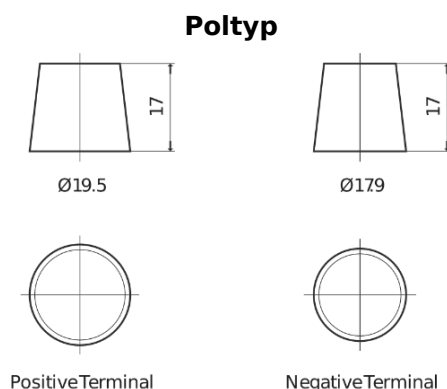

**Produktübersicht**

Batterien für Lastkraftwagen, Busse, Bauwesen, Landwirtschaft

**PowerPRO TF1251**

Type	TF1251
Technology	Flooded
EAN/GTIN	3661024057684
Spannung	12 V
Kapazität	125.0 Ah
Kaltstartwert	850 A
Länge	349 mm
Breite	175 mm
Höhe	285 mm
Kastengröße	D03
Schaltung	ETN 1
Poltyp	EN taper post
Bodenleiste	B0
Gewicht (Änderungen vorbehalten)	31.00 kg