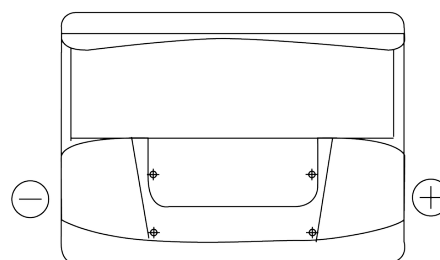

Produktübersicht

Batterien für Autos

Excell EB602

Type	EB602
Technology	Flooded
EAN/GTIN	3661024034630
Spannung	12 V
Kapazität	60 Ah
Kaltstartwert	540 A
Länge	242 mm
Breite	175 mm
Höhe	175 mm
Kastengröße	LB2
Schaltung	ETN 0
Poltyp	EN taper post
Bodenleiste	B13
Gewicht (Änderungen vorbehalten)	12.90 kg

Schaltung

Poltyp

Positive Terminal

Negative Terminal

Bodenleiste

Design, Merkmale und Spezifikationen können ohne vorherige Ankündigung geändert werden. Wir lehnen jede ausdrückliche oder stillschweigende Zusicherung oder Gewährleistung in Bezug auf die Daten oder Empfehlungen ab und haften in keinem Fall für Verluste oder Schäden, die angeblich daraus entstanden sind. Einige Produkte sind möglicherweise nicht auf Ihrem lokalen Markt erhältlich.