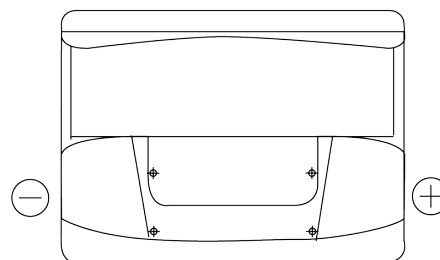

Produktübersicht

Batterien für Autos

Power DB602

Type	DB602
Technology	Flooded
EAN/GTIN	3661024024631
Spannung	12 V
Kapazität	60 Ah
Kaltstartwert	540 A
Länge	242 mm
Breite	175 mm
Höhe	175 mm
Kastengröße	LB2
Schaltung	ETN 0
Poltyp	EN taper post
Bodenleiste	B13
Gewicht (Änderungen vorbehalten)	12.90 kg

Schaltung

Poltyp

Positive Terminal

Negative Terminal

Bodenleiste

Design, Merkmale und Spezifikationen können ohne vorherige Ankündigung geändert werden. Wir lehnen jede ausdrückliche oder stillschweigende Zusicherung oder Gewährleistung in Bezug auf die Daten oder Empfehlungen ab und haften in keinem Fall für Verluste oder Schäden, die angeblich daraus entstanden sind. Einige Produkte sind möglicherweise nicht auf Ihrem lokalen Markt erhältlich.