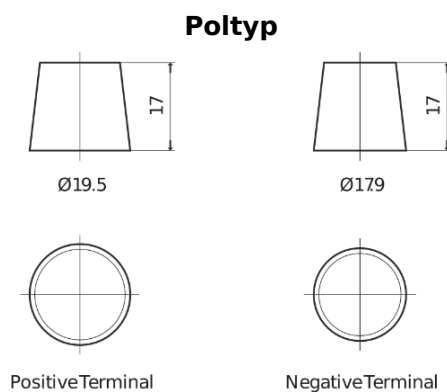

Produktübersicht

Batterien für Lastkraftwagen, Busse, Bauwesen, Landwirtschaft

PowerPRO TF1202

Type	TF1202
Technology	Flooded
EAN/GTIN	3661024055277
Spannung	12 V
Kapazität	120.0 Ah
Kaltstartwert	870 A
Länge	349 mm
Breite	175 mm
Höhe	235 mm
Kastengröße	D02
Schaltung	ETN 0
Poltyp	EN taper post
Bodenleiste	B1
Gewicht (Änderungen vorbehalten)	27.50 kg