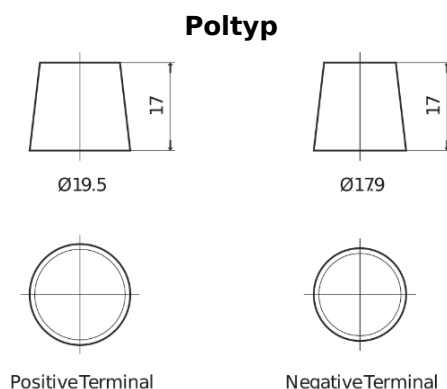

Produktübersicht

Batterien für Lastkraftwagen, Busse, Bauwesen, Landwirtschaft

PowerPRO TF1202

Type	TF1202
Technology	Flooded
EAN/GTIN	3661024055277
Spannung	12 V
Kapazität	120.0 Ah
Kaltstartwert	870 A
Länge	349 mm
Breite	175 mm
Höhe	235 mm
Kastengröße	D02
Schaltung	ETN 0
Poltyp	EN taper post
Bodenleiste	B1
Gewicht (Änderungen vorbehalten)	27.50 kg