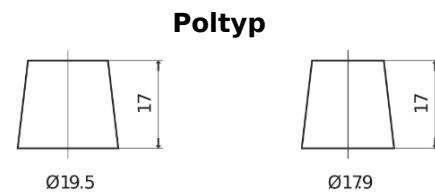

Produktübersicht

Batterien für Lastkraftwagen, Busse, Bauwesen, Landwirtschaft

StrongPRO EFB+ TE2353

Type	TE2353
Technology	EFB
EAN/GTIN	3661024056694
Spannung	12 V
Kapazität	235.0 Ah
Kaltstartwert	1200 A
Länge	518 mm
Breite	274 mm
Höhe	240 mm
Kastengröße	D06
Schaltung	ETN 3
Poltyp	EN taper post
Bodenleiste	B0
Gewicht (Änderungen vorbehalten)	58.20 kg