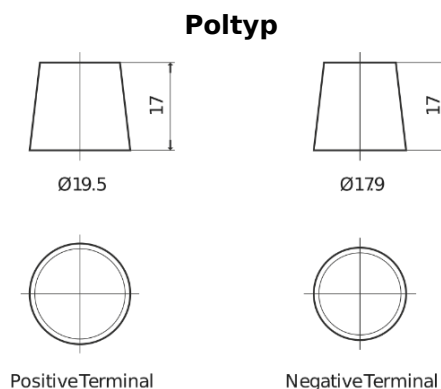

Produktübersicht

Batterien für Lastkraftwagen, Busse, Bauwesen, Landwirtschaft

StrongPRO EFB+ TE1853

Type	TE1853
Technology	EFB
EAN/GTIN	3661024055253
Spannung	12 V
Kapazität	185.0 Ah
Kaltstartwert	1100 A
Länge	513 mm
Breite	223 mm
Höhe	223 mm
Kastengröße	D05
Schaltung	ETN 3
Poltyp	EN taper post
Bodenleiste	B0
Gewicht (Änderungen vorbehalten)	46.40 kg