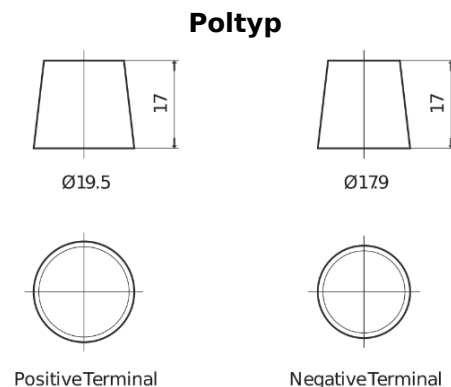

Produktübersicht

Batterien für Lastkraftwagen, Busse, Bauwesen, Landwirtschaft

StrongPRO EFB+ TE1853

| | |
|----------------------------------|---------------|
| Type | TE1853 |
| Technology | EFB |
| EAN/GTIN | 3661024055253 |
| Spannung | 12 V |
| Kapazität | 185.0 Ah |
| Kaltstartwert | 1100 A |
| Länge | 513 mm |
| Breite | 223 mm |
| Höhe | 223 mm |
| Kastengröße | D05 |
| Schaltung | ETN 3 |
| Poltyp | EN taper post |
| Bodenleiste | B0 |
| Gewicht (Änderungen vorbehalten) | 46.40 kg |