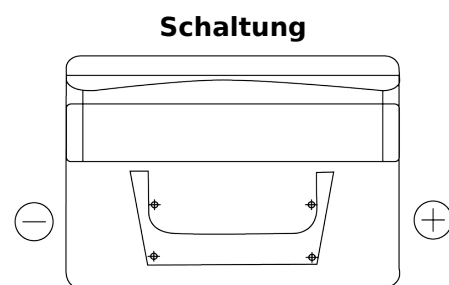

Produktübersicht

Batterien für Autos

Standard TC542

Type	TC542
Technology	Flooded
EAN/GTIN	3661024054850
Spannung	12 V
Kapazität	54 Ah
Kaltstartwert	500 A
Länge	242 mm
Breite	175 mm
Höhe	175 mm
Kastengröße	LB2
Schaltung	ETN 0
Poltyp	EN taper post
Bodenleiste	B13
Gewicht (Änderungen vorbehalten)	12.90 kg