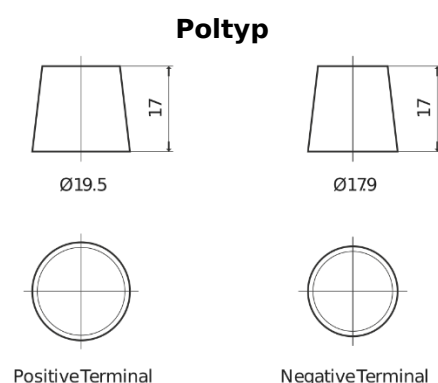

Produktübersicht

Batterien für Autos

Standard TC542

Type	TC542
Technology	Flooded
EAN/GTIN	3661024054850
Spannung	12 V
Kapazität	54 Ah
Kaltstartwert	500 A
Länge	242 mm
Breite	175 mm
Höhe	175 mm
Kastengröße	LB2
Schaltung	ETN 0
Poltyp	EN taper post
Bodenleiste	B13
Gewicht (Änderungen vorbehalten)	12.90 kg