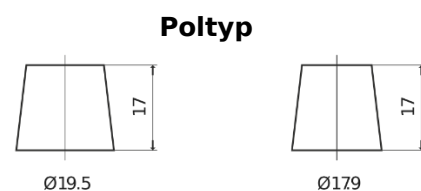

Produktübersicht

Batterien für Autos

Classic EC542

Type	EC542
Technology	Flooded
EAN/GTIN	3661024034852
Spannung	12 V
Kapazität	54 Ah
Kaltstartwert	500 A
Länge	242 mm
Breite	175 mm
Höhe	175 mm
Kastengröße	LB2
Schaltung	ETN 0
Poltyp	EN taper post
Bodenleiste	B13
Gewicht (Änderungen vorbehalten)	12.90 kg