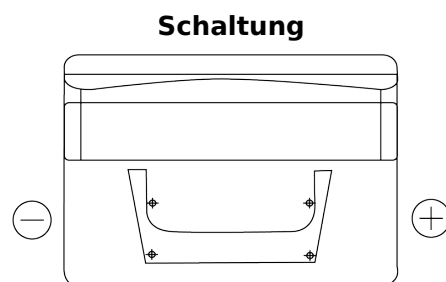

Produktübersicht

Batterien für Autos

Classic EC542

Type	EC542
Technology	Flooded
EAN/GTIN	3661024034852
Spannung	12 V
Kapazität	54 Ah
Kaltstartwert	500 A
Länge	242 mm
Breite	175 mm
Höhe	175 mm
Kastengröße	LB2
Schaltung	ETN 0
Poltyp	EN taper post
Bodenleiste	B13
Gewicht (Änderungen vorbehalten)	12.90 kg