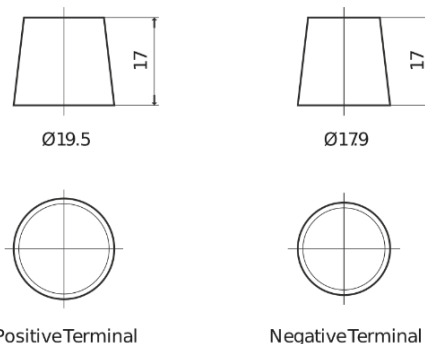

Poltyp

Bodenleiste

Design, Merkmale und Spezifikationen können ohne vorherige Ankündigung geändert werden. Wir lehnen jede ausdrückliche oder stillschweigende Zusicherung oder Gewährleistung in Bezug auf die Daten oder Empfehlungen ab und haften in keinem Fall für Verluste oder Schäden, die angeblich daraus entstanden sind. Einige Produkte sind möglicherweise nicht auf Ihrem lokalen Markt erhältlich.