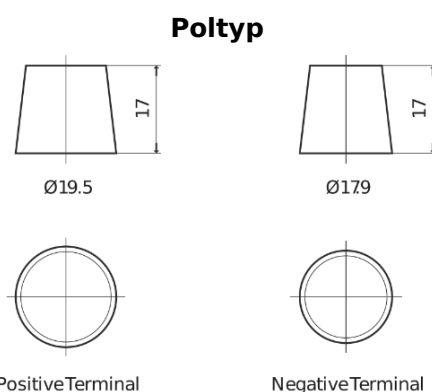

**Produktübersicht**

Batterien für Lastkraftwagen, Busse, Bauwesen, Landwirtschaft

**Endurance+PRO Gel TD2103T**

Type	TD2103T
Technology	GEL
EAN/GTIN	3661024057462
Spannung	12 V
Kapazität	210.0 Ah
Kaltstartwert	800 A
Länge	518 mm
Breite	274 mm
Höhe	240 mm
Kastengröße	D06
Schaltung	ETN 3
Poltyp	EN taper post
Bodenleiste	B0
Gewicht (Änderungen vorbehalten)	66.00 kg