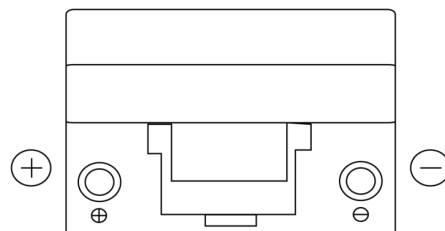

Produktübersicht

Batterien für Autos

Standard TC905

Type	TC905
Technology	Flooded
EAN/GTIN	3661024054768
Spannung	12 V
Kapazität	90.0 Ah
Kaltstartwert	680 A
Länge	306 mm
Breite	173 mm
Höhe	222 mm
Kastengröße	D31
Schaltung	ETN 1
Poltyp	EN taper post
Bodenleiste	Korean B1
Gewicht (Änderungen vorbehalten)	19.90 kg

Schaltung

Poltyp

Positive Terminal

Negative Terminal

Bodenleiste

Design, Merkmale und Spezifikationen können ohne vorherige Ankündigung geändert werden. Wir lehnen jede ausdrückliche oder stillschweigende Zusicherung oder Gewährleistung in Bezug auf die Daten oder Empfehlungen ab und haften in keinem Fall für Verluste oder Schäden, die angeblich daraus entstanden sind. Einige Produkte sind möglicherweise nicht auf Ihrem lokalen Markt erhältlich.