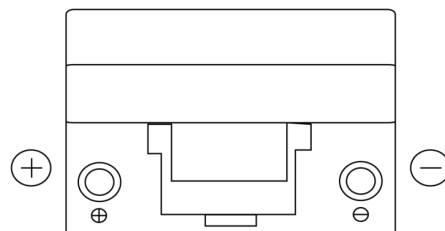

**Produktübersicht**

Batterien für Autos

**Standard TC905**

Type	TC905
Technology	Flooded
EAN/GTIN	3661024054768
Spannung	12 V
Kapazität	90.0 Ah
Kaltstartwert	680 A
Länge	306 mm
Breite	173 mm
Höhe	222 mm
Kastengröße	D31
Schaltung	ETN 1
Poltyp	EN taper post
Bodenleiste	Korean B1
Gewicht (Änderungen vorbehalten)	19.90 kg

**Schaltung**

**Poltyp**

Positive Terminal

Negative Terminal

**Bodenleiste**

Design, Merkmale und Spezifikationen können ohne vorherige Ankündigung geändert werden. Wir lehnen jede ausdrückliche oder stillschweigende Zusicherung oder Gewährleistung in Bezug auf die Daten oder Empfehlungen ab und haften in keinem Fall für Verluste oder Schäden, die angeblich daraus entstanden sind. Einige Produkte sind möglicherweise nicht auf Ihrem lokalen Markt erhältlich.