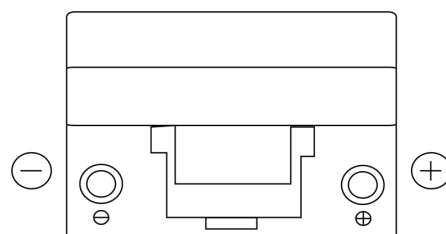

Produktübersicht

Batterien für Autos

Standard TC904

Type	TC904
Technology	Flooded
EAN/GTIN	3661024054751
Spannung	12 V
Kapazität	90.0 Ah
Kaltstartwert	680 A
Länge	306 mm
Breite	173 mm
Höhe	222 mm
Kastengröße	D31
Schaltung	ETN 0
Poltyp	EN taper post
Bodenleiste	Korean B1
Gewicht (Änderungen vorbehalten)	19.90 kg

Schaltung

Poltyp

Positive Terminal

Negative Terminal

Bodenleiste

Design, Merkmale und Spezifikationen können ohne vorherige Ankündigung geändert werden. Wir lehnen jede ausdrückliche oder stillschweigende Zusicherung oder Gewährleistung in Bezug auf die Daten oder Empfehlungen ab und haften in keinem Fall für Verluste oder Schäden, die angeblich daraus entstanden sind. Einige Produkte sind möglicherweise nicht auf Ihrem lokalen Markt erhältlich.