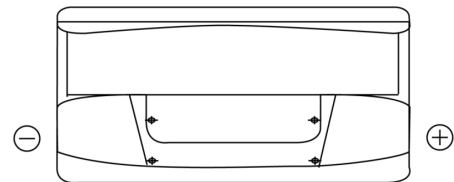

Produktübersicht

Batterien für Autos

Standard TC900

Type	TC900
Technology	Flooded
EAN/GTIN	3661024054836
Spannung	12 V
Kapazität	90.0 Ah
Kaltstartwert	720 A
Länge	353 mm
Breite	175 mm
Höhe	190 mm
Kastengröße	L05
Schaltung	ETN 0
Poltyp	EN taper post
Bodenleiste	B13
Gewicht (Änderungen vorbehalten)	20.50 kg

Schaltung

Poltyp

Positive Terminal

Negative Terminal

Bodenleiste

Design, Merkmale und Spezifikationen können ohne vorherige Ankündigung geändert werden. Wir lehnen jede ausdrückliche oder stillschweigende Zusicherung oder Gewährleistung in Bezug auf die Daten oder Empfehlungen ab und haften in keinem Fall für Verluste oder Schäden, die angeblich daraus entstanden sind. Einige Produkte sind möglicherweise nicht auf Ihrem lokalen Markt erhältlich.