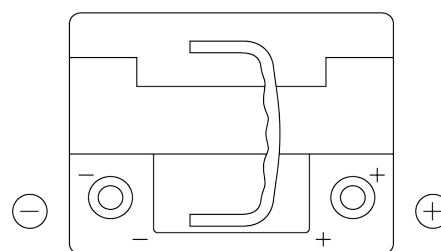

Produktübersicht

Batterien für Autos

Premium EA472

Type	EA472
Technology	Flooded
EAN/GTIN	3661024034265
Spannung	12 V
Kapazität	47 Ah
Kaltstartwert	450 A
Länge	207 mm
Breite	175 mm
Höhe	175 mm
Kastengröße	LB1
Schaltung	ETN 0
Poltyp	EN taper post
Bodenleiste	B13
Gewicht (Änderungen vorbehalten)	11.40 kg

Schaltung**Poltyp**

Positive Terminal

Negative Terminal

Bodenleiste

Design, Merkmale und Spezifikationen können ohne vorherige Ankündigung geändert werden. Wir lehnen jede ausdrückliche oder stillschweigende Zusicherung oder Gewährleistung in Bezug auf die Daten oder Empfehlungen ab und haften in keinem Fall für Verluste oder Schäden, die angeblich daraus entstanden sind. Einige Produkte sind möglicherweise nicht auf Ihrem lokalen Markt erhältlich.