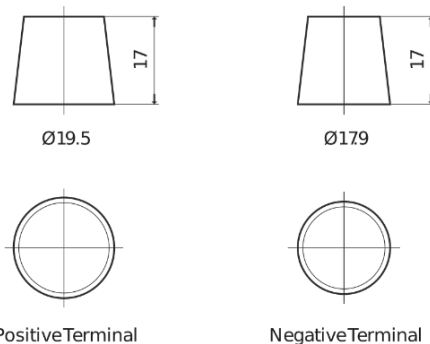

Poltyp

Bodenleiste

Design, Merkmale und Spezifikationen können ohne vorherige Ankündigung geändert werden. Wir lehnen jede ausdrückliche oder stillschweigende Zusicherung oder Gewährleistung in Bezug auf die Daten oder Empfehlungen ab und haften in keinem Fall für Verluste oder Schäden, die angeblich daraus entstanden sind. Einige Produkte sind möglicherweise nicht auf Ihrem lokalen Markt erhältlich.