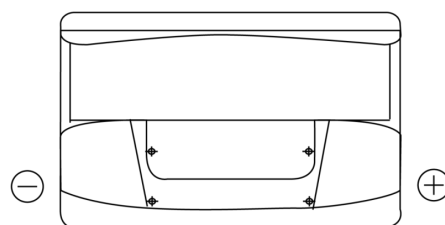

Produktübersicht

Batterien für Autos

Standard TC700

Type	TC700
Technology	Flooded
EAN/GTIN	3661024054829
Spannung	12 V
Kapazität	70.0 Ah
Kaltstartwert	640 A
Länge	278 mm
Breite	175 mm
Höhe	190 mm
Kastengröße	L03
Schaltung	ETN 0
Poltyp	EN taper post
Bodenleiste	B13
Gewicht (Änderungen vorbehalten)	16.00 kg

Schaltung

Poltyp

PositiveTerminal

NegativeTerminal

Bodenleiste

Design, Merkmale und Spezifikationen können ohne vorherige Ankündigung geändert werden. Wir lehnen jede ausdrückliche oder stillschweigende Zusicherung oder Gewährleistung in Bezug auf die Daten oder Empfehlungen ab und haften in keinem Fall für Verluste oder Schäden, die angeblich daraus entstanden sind. Einige Produkte sind möglicherweise nicht auf Ihrem lokalen Markt erhältlich.