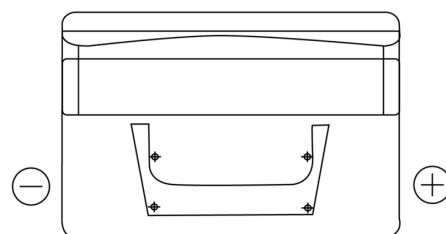

Produktübersicht

Batterien für Autos

Standard TC652

Type	TC652
Technology	Flooded
EAN/GTIN	3661024054867
Spannung	12 V
Kapazität	65.0 Ah
Kaltstartwert	540 A
Länge	278 mm
Breite	175 mm
Höhe	175 mm
Kastengröße	LB3
Schaltung	ETN 0
Poltyp	EN taper post
Bodenleiste	B13
Gewicht (Änderungen vorbehalten)	14.50 kg

Schaltung

Poltyp

Positive Terminal

Negative Terminal

Bodenleiste

Design, Merkmale und Spezifikationen können ohne vorherige Ankündigung geändert werden. Wir lehnen jede ausdrückliche oder stillschweigende Zusicherung oder Gewährleistung in Bezug auf die Daten oder Empfehlungen ab und haften in keinem Fall für Verluste oder Schäden, die angeblich daraus entstanden sind. Einige Produkte sind möglicherweise nicht auf Ihrem lokalen Markt erhältlich.