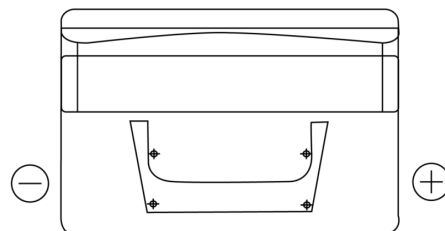

Produktübersicht

Batterien für Autos

Standard TC652

Type	TC652
Technology	Flooded
EAN/GTIN	3661024054867
Spannung	12 V
Kapazität	65.0 Ah
Kaltstartwert	540 A
Länge	278 mm
Breite	175 mm
Höhe	175 mm
Kastengröße	LB3
Schaltung	ETN 0
Poltyp	EN taper post
Bodenleiste	B13
Gewicht (Änderungen vorbehalten)	14.50 kg

Schaltung

Poltyp

Positive Terminal

Negative Terminal

Bodenleiste

Design, Merkmale und Spezifikationen können ohne vorherige Ankündigung geändert werden. Wir lehnen jede ausdrückliche oder stillschweigende Zusicherung oder Gewährleistung in Bezug auf die Daten oder Empfehlungen ab und haften in keinem Fall für Verluste oder Schäden, die angeblich daraus entstanden sind. Einige Produkte sind möglicherweise nicht auf Ihrem lokalen Markt erhältlich.