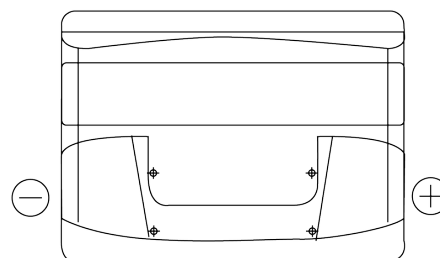

**Produktübersicht**

Batterien für Autos

**Technica TB442**

Type	TB442
Technology	Flooded
EAN/GTIN	3661024054607
Spannung	12 V
Kapazität	44 Ah
Kaltstartwert	420 A
Länge	207 mm
Breite	175 mm
Höhe	175 mm
Kastengröße	LB1
Schaltung	ETN 0
Poltyp	EN taper post
Bodenleiste	B13
Gewicht (Änderungen vorbehalten)	10.60 kg

**Schaltung**

**Poltyp**

Positive Terminal

Negative Terminal

**Bodenleiste**

Design, Merkmale und Spezifikationen können ohne vorherige Ankündigung geändert werden. Wir lehnen jede ausdrückliche oder stillschweigende Zusicherung oder Gewährleistung in Bezug auf die Daten oder Empfehlungen ab und haften in keinem Fall für Verluste oder Schäden, die angeblich daraus entstanden sind. Einige Produkte sind möglicherweise nicht auf Ihrem lokalen Markt erhältlich.