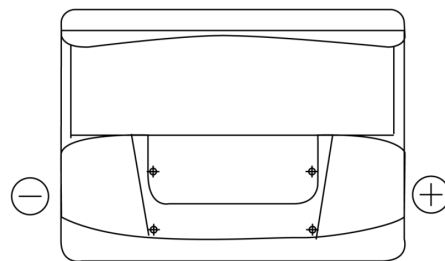

Produktübersicht

Batterien für Autos

Standard TC550

Type	TC550
Technology	Flooded
EAN/GTIN	3661024054805
Spannung	12 V
Kapazität	55.0 Ah
Kaltstartwert	460 A
Länge	242 mm
Breite	175 mm
Höhe	190 mm
Kastengröße	L02
Schaltung	ETN 0
Poltyp	EN taper post
Bodenleiste	B13
Gewicht (Änderungen vorbehalten)	13.50 kg

Schaltung

Poltyp

Bodenleiste

Design, Merkmale und Spezifikationen können ohne vorherige Ankündigung geändert werden. Wir lehnen jede ausdrückliche oder stillschweigende Zusicherung oder Gewährleistung in Bezug auf die Daten oder Empfehlungen ab und haften in keinem Fall für Verluste oder Schäden, die angeblich daraus entstanden sind. Einige Produkte sind möglicherweise nicht auf Ihrem lokalen Markt erhältlich.