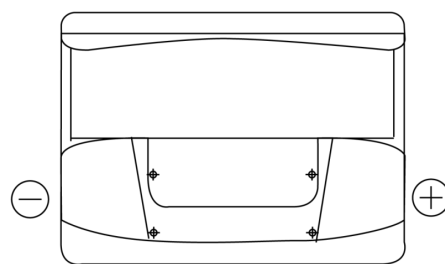

Produktübersicht

Batterien für Autos

Standard TC550

Type	TC550
Technology	Flooded
EAN/GTIN	3661024054805
Spannung	12 V
Kapazität	55.0 Ah
Kaltstartwert	460 A
Länge	242 mm
Breite	175 mm
Höhe	190 mm
Kastengröße	L02
Schaltung	ETN 0
Poltyp	EN taper post
Bodenleiste	B13
Gewicht (Änderungen vorbehalten)	13.50 kg

Schaltung

Poltyp

Positive Terminal

Negative Terminal

Bodenleiste

Design, Merkmale und Spezifikationen können ohne vorherige Ankündigung geändert werden. Wir lehnen jede ausdrückliche oder stillschweigende Zusicherung oder Gewährleistung in Bezug auf die Daten oder Empfehlungen ab und haften in keinem Fall für Verluste oder Schäden, die angeblich daraus entstanden sind. Einige Produkte sind möglicherweise nicht auf Ihrem lokalen Markt erhältlich.