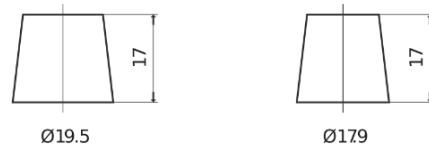

Produktübersicht

Batterien für Autos

Standard TC550

Type	TC550
Technology	Flooded
EAN/GTIN	3661024054805
Spannung	12 V
Kapazität	55.0 Ah
Kaltstartwert	460 A
Länge	242 mm
Breite	175 mm
Höhe	190 mm
Kastengröße	L02
Schaltung	ETN 0
Poltyp	EN taper post
Bodenleiste	B13
Gewicht (Änderungen vorbehalten)	13.50 kg

Schaltung

Poltyp

Bodenleiste

Design, Merkmale und Spezifikationen können ohne vorherige Ankündigung geändert werden. Wir lehnen jede ausdrückliche oder stillschweigende Zusicherung oder Gewährleistung in Bezug auf die Daten oder Empfehlungen ab und haften in keinem Fall für Verluste oder Schäden, die angeblich daraus entstanden sind. Einige Produkte sind möglicherweise nicht auf Ihrem lokalen Markt erhältlich.