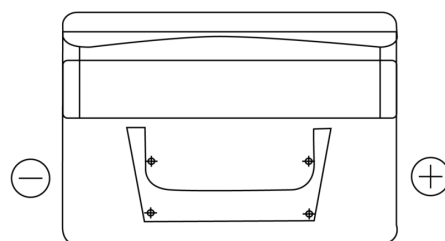

**Produktübersicht**

Batterien für Autos

**Standard TC542**

Type	TC542
Technology	Flooded
EAN/GTIN	3661024054850
Spannung	12 V
Kapazität	54.0 Ah
Kaltstartwert	500 A
Länge	242 mm
Breite	175 mm
Höhe	175 mm
Kastengröße	LB2
Schaltung	ETN 0
Poltyp	EN taper post
Bodenleiste	B13
Gewicht (Änderungen vorbehalten)	12.90 kg

**Schaltung**

**Poltyp**

PositiveTerminal

NegativeTerminal

**Bodenleiste**

Design, Merkmale und Spezifikationen können ohne vorherige Ankündigung geändert werden. Wir lehnen jede ausdrückliche oder stillschweigende Zusicherung oder Gewährleistung in Bezug auf die Daten oder Empfehlungen ab und haften in keinem Fall für Verluste oder Schäden, die angeblich daraus entstanden sind. Einige Produkte sind möglicherweise nicht auf Ihrem lokalen Markt erhältlich.