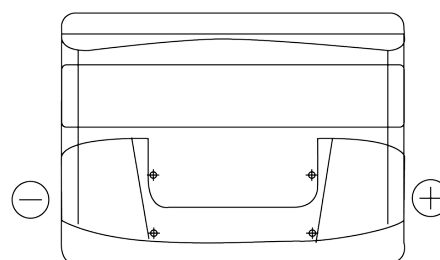

Produktübersicht

Batterien für Autos

Excell EB442

Type	EB442
Technology	Flooded
EAN/GTIN	3661024034609
Spannung	12 V
Kapazität	44 Ah
Kaltstartwert	420 A
Länge	207 mm
Breite	175 mm
Höhe	175 mm
Kastengröße	LB1
Schaltung	ETN 0
Poltyp	EN taper post
Bodenleiste	B13
Gewicht (Änderungen vorbehalten)	10.60 kg

Schaltung