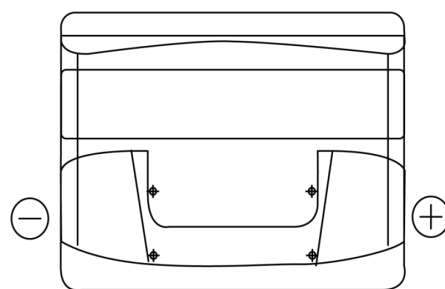

Produktübersicht

Batterien für Autos

Standard TC440

Type	TC440
Technology	Flooded
EAN/GTIN	3661024054782
Spannung	12 V
Kapazität	44.0 Ah
Kaltstartwert	360 A
Länge	207 mm
Breite	175 mm
Höhe	190 mm
Kastengröße	L01
Schaltung	ETN 0
Poltyp	EN taper post
Bodenleiste	B13
Gewicht (Änderungen vorbehalten)	11.10 kg

Schaltung

Poltyp

Positive Terminal

Negative Terminal

Bodenleiste

Design, Merkmale und Spezifikationen können ohne vorherige Ankündigung geändert werden. Wir lehnen jede ausdrückliche oder stillschweigende Zusicherung oder Gewährleistung in Bezug auf die Daten oder Empfehlungen ab und haften in keinem Fall für Verluste oder Schäden, die angeblich daraus entstanden sind. Einige Produkte sind möglicherweise nicht auf Ihrem lokalen Markt erhältlich.