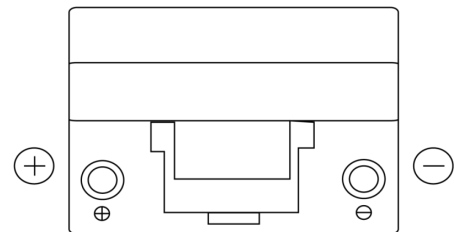

Produktübersicht

Batterien für Autos

Technica TB955

Type	TB955
Technology	Flooded
EAN/GTIN	3661024054461
Spannung	12 V
Kapazität	95.0 Ah
Kaltstartwert	760 A
Länge	306 mm
Breite	173 mm
Höhe	222 mm
Kastengröße	D31
Schaltung	ETN 1
Poltyp	EN taper post
Bodenleiste	Korean B1
Gewicht (Änderungen vorbehalten)	20.60 kg

Schaltung

Poltyp

Positive Terminal

Negative Terminal

Bodenleiste

Design, Merkmale und Spezifikationen können ohne vorherige Ankündigung geändert werden. Wir lehnen jede ausdrückliche oder stillschweigende Zusicherung oder Gewährleistung in Bezug auf die Daten oder Empfehlungen ab und haften in keinem Fall für Verluste oder Schäden, die angeblich daraus entstanden sind. Einige Produkte sind möglicherweise nicht auf Ihrem lokalen Markt erhältlich.