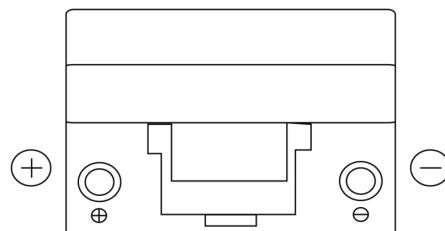

Produktübersicht

Batterien für Autos

Technica TB955

Type	TB955
Technology	Flooded
EAN/GTIN	3661024054461
Spannung	12 V
Kapazität	95.0 Ah
Kaltstartwert	760 A
Länge	306 mm
Breite	173 mm
Höhe	222 mm
Kastengröße	D31
Schaltung	ETN 1
Poltyp	EN taper post
Bodenleiste	Korean B1
Gewicht (Änderungen vorbehalten)	20.60 kg

Schaltung

Poltyp

Bodenleiste

Design, Merkmale und Spezifikationen können ohne vorherige Ankündigung geändert werden. Wir lehnen jede ausdrückliche oder stillschweigende Zusicherung oder Gewährleistung in Bezug auf die Daten oder Empfehlungen ab und haften in keinem Fall für Verluste oder Schäden, die angeblich daraus entstanden sind. Einige Produkte sind möglicherweise nicht auf Ihrem lokalen Markt erhältlich.