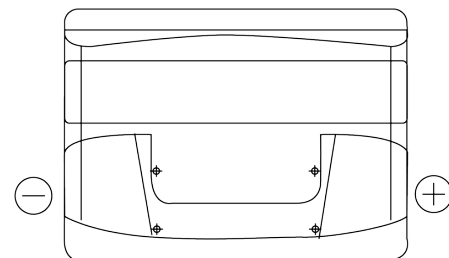

**Produktübersicht**

Batterien für Autos

**Power DB442**

Type	DB442
Technology	Flooded
EAN/GTIN	3661024024600
Spannung	12 V
Kapazität	44 Ah
Kaltstartwert	420 A
Länge	207 mm
Breite	175 mm
Höhe	175 mm
Kastengröße	LB1
Schaltung	ETN 0
Poltyp	EN taper post
Bodenleiste	B13
Gewicht (Änderungen vorbehalten)	10.60 kg

**Schaltung**

**Poltyp**

Positive Terminal

Negative Terminal

**Bodenleiste**

Design, Merkmale und Spezifikationen können ohne vorherige Ankündigung geändert werden. Wir lehnen jede ausdrückliche oder stillschweigende Zusicherung oder Gewährleistung in Bezug auf die Daten oder Empfehlungen ab und haften in keinem Fall für Verluste oder Schäden, die angeblich daraus entstanden sind. Einige Produkte sind möglicherweise nicht auf Ihrem lokalen Markt erhältlich.