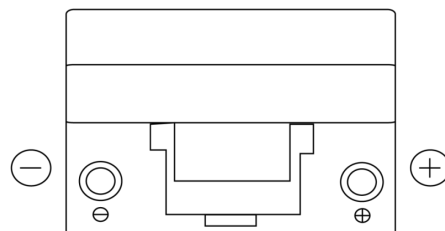

Produktübersicht

Batterien für Autos

Technica TB954

Type	TB954
Technology	Flooded
EAN/GTIN	3661024054454
Spannung	12 V
Kapazität	95.0 Ah
Kaltstartwert	760 A
Länge	306 mm
Breite	173 mm
Höhe	222 mm
Kastengröße	D31
Schaltung	ETN 0
Poltyp	EN taper post
Bodenleiste	Korean B1
Gewicht (Änderungen vorbehalten)	20.60 kg

Schaltung

Poltyp

Positive Terminal

Negative Terminal

Bodenleiste

Design, Merkmale und Spezifikationen können ohne vorherige Ankündigung geändert werden. Wir lehnen jede ausdrückliche oder stillschweigende Zusicherung oder Gewährleistung in Bezug auf die Daten oder Empfehlungen ab und haften in keinem Fall für Verluste oder Schäden, die angeblich daraus entstanden sind. Einige Produkte sind möglicherweise nicht auf Ihrem lokalen Markt erhältlich.