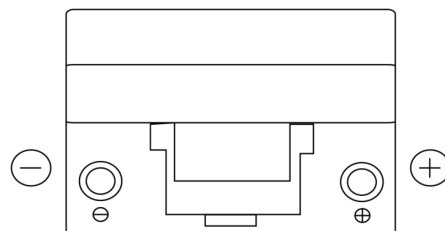

Produktübersicht

Batterien für Autos

Technica TB954

Type	TB954
Technology	Flooded
EAN/GTIN	3661024054454
Spannung	12 V
Kapazität	95.0 Ah
Kaltstartwert	760 A
Länge	306 mm
Breite	173 mm
Höhe	222 mm
Kastengröße	D31
Schaltung	ETN 0
Poltyp	EN taper post
Bodenleiste	Korean B1
Gewicht (Änderungen vorbehalten)	20.60 kg

Schaltung

Poltyp

Bodenleiste

Design, Merkmale und Spezifikationen können ohne vorherige Ankündigung geändert werden. Wir lehnen jede ausdrückliche oder stillschweigende Zusicherung oder Gewährleistung in Bezug auf die Daten oder Empfehlungen ab und haften in keinem Fall für Verluste oder Schäden, die angeblich daraus entstanden sind. Einige Produkte sind möglicherweise nicht auf Ihrem lokalen Markt erhältlich.