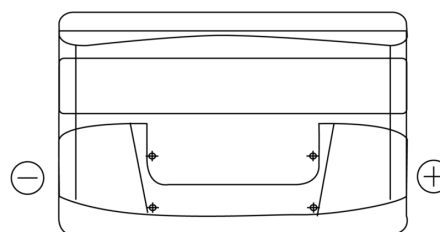

Produktübersicht

Batterien für Autos

Technica TB950

Type	TB950
Technology	Flooded
EAN/GTIN	3661024054584
Spannung	12 V
Kapazität	95.0 Ah
Kaltstartwert	800 A
Länge	353 mm
Breite	175 mm
Höhe	190 mm
Kastengröße	L05
Schaltung	ETN 0
Poltyp	EN taper post
Bodenleiste	B13
Gewicht (Änderungen vorbehalten)	21.60 kg

Schaltung

Poltyp

Positive Terminal

Negative Terminal

Bodenleiste

Design, Merkmale und Spezifikationen können ohne vorherige Ankündigung geändert werden. Wir lehnen jede ausdrückliche oder stillschweigende Zusicherung oder Gewährleistung in Bezug auf die Daten oder Empfehlungen ab und haften in keinem Fall für Verluste oder Schäden, die angeblich daraus entstanden sind. Einige Produkte sind möglicherweise nicht auf Ihrem lokalen Markt erhältlich.