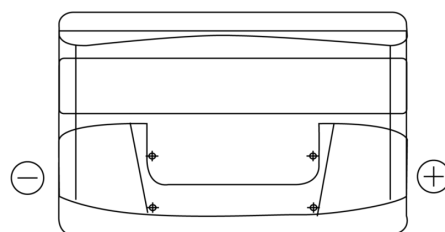

Produktübersicht

Batterien für Autos

Technica TB950

Type	TB950
Technology	Flooded
EAN/GTIN	3661024054584
Spannung	12 V
Kapazität	95.0 Ah
Kaltstartwert	800 A
Länge	353 mm
Breite	175 mm
Höhe	190 mm
Kastengröße	L05
Schaltung	ETN 0
Poltyp	EN taper post
Bodenleiste	B13
Gewicht (Änderungen vorbehalten)	21.60 kg

Schaltung

Poltyp

Positive Terminal

Negative Terminal

Bodenleiste

Design, Merkmale und Spezifikationen können ohne vorherige Ankündigung geändert werden. Wir lehnen jede ausdrückliche oder stillschweigende Zusicherung oder Gewährleistung in Bezug auf die Daten oder Empfehlungen ab und haften in keinem Fall für Verluste oder Schäden, die angeblich daraus entstanden sind. Einige Produkte sind möglicherweise nicht auf Ihrem lokalen Markt erhältlich.