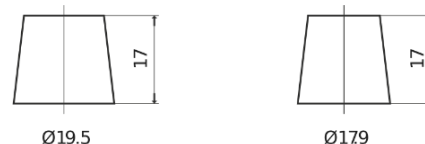

Produktübersicht

Batterien für Autos

Technica TB950

Type	TB950
Technology	Flooded
EAN/GTIN	3661024054584
Spannung	12 V
Kapazität	95.0 Ah
Kaltstartwert	800 A
Länge	353 mm
Breite	175 mm
Höhe	190 mm
Kastengröße	L05
Schaltung	ETN 0
Poltyp	EN taper post
Bodenleiste	B13
Gewicht (Änderungen vorbehalten)	21.60 kg

Schaltung

Poltyp

Bodenleiste

Design, Merkmale und Spezifikationen können ohne vorherige Ankündigung geändert werden. Wir lehnen jede ausdrückliche oder stillschweigende Zusicherung oder Gewährleistung in Bezug auf die Daten oder Empfehlungen ab und haften in keinem Fall für Verluste oder Schäden, die angeblich daraus entstanden sind. Einige Produkte sind möglicherweise nicht auf Ihrem lokalen Markt erhältlich.