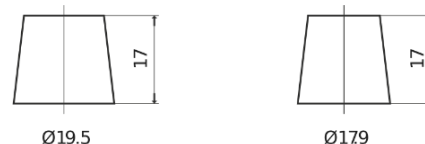

Produktübersicht

Batterien für Autos

Technica TB852

Type	TB852
Technology	Flooded
EAN/GTIN	3661024054669
Spannung	12 V
Kapazität	85.0 Ah
Kaltstartwert	760 A
Länge	353 mm
Breite	175 mm
Höhe	175 mm
Kastengröße	LB5
Schaltung	ETN 0
Poltyp	EN taper post
Bodenleiste	B13
Gewicht (Änderungen vorbehalten)	19.40 kg

Schaltung

Poltyp

Bodenleiste

Design, Merkmale und Spezifikationen können ohne vorherige Ankündigung geändert werden. Wir lehnen jede ausdrückliche oder stillschweigende Zusicherung oder Gewährleistung in Bezug auf die Daten oder Empfehlungen ab und haften in keinem Fall für Verluste oder Schäden, die angeblich daraus entstanden sind. Einige Produkte sind möglicherweise nicht auf Ihrem lokalen Markt erhältlich.