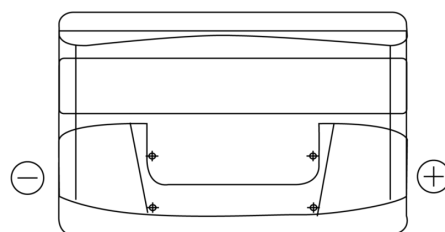

**Produktübersicht**

Batterien für Autos

**Technica TB852**

Type	TB852
Technology	Flooded
EAN/GTIN	3661024054669
Spannung	12 V
Kapazität	85.0 Ah
Kaltstartwert	760 A
Länge	353 mm
Breite	175 mm
Höhe	175 mm
Kastengröße	LB5
Schaltung	ETN 0
Poltyp	EN taper post
Bodenleiste	B13
Gewicht (Änderungen vorbehalten)	19.40 kg

**Schaltung**

**Poltyp**

Positive Terminal

Negative Terminal

**Bodenleiste**

Design, Merkmale und Spezifikationen können ohne vorherige Ankündigung geändert werden. Wir lehnen jede ausdrückliche oder stillschweigende Zusicherung oder Gewährleistung in Bezug auf die Daten oder Empfehlungen ab und haften in keinem Fall für Verluste oder Schäden, die angeblich daraus entstanden sind. Einige Produkte sind möglicherweise nicht auf Ihrem lokalen Markt erhältlich.