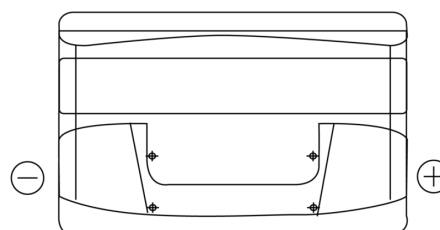

Produktübersicht

Batterien für Autos

Technica TB852

Type	TB852
Technology	Flooded
EAN/GTIN	3661024054669
Spannung	12 V
Kapazität	85.0 Ah
Kaltstartwert	760 A
Länge	353 mm
Breite	175 mm
Höhe	175 mm
Kastengröße	LB5
Schaltung	ETN 0
Poltyp	EN taper post
Bodenleiste	B13
Gewicht (Änderungen vorbehalten)	19.40 kg

Schaltung

Poltyp

Positive Terminal

Negative Terminal

Bodenleiste

Design, Merkmale und Spezifikationen können ohne vorherige Ankündigung geändert werden. Wir lehnen jede ausdrückliche oder stillschweigende Zusicherung oder Gewährleistung in Bezug auf die Daten oder Empfehlungen ab und haften in keinem Fall für Verluste oder Schäden, die angeblich daraus entstanden sind. Einige Produkte sind möglicherweise nicht auf Ihrem lokalen Markt erhältlich.