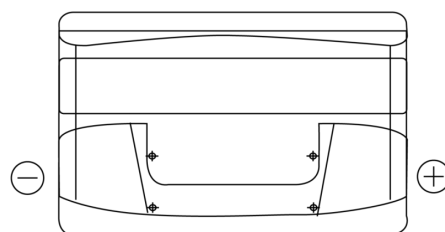

Produktübersicht

Batterien für Autos

Technica TB852

Type	TB852
Technology	Flooded
EAN/GTIN	3661024054669
Spannung	12 V
Kapazität	85.0 Ah
Kaltstartwert	760 A
Länge	353 mm
Breite	175 mm
Höhe	175 mm
Kastengröße	LB5
Schaltung	ETN 0
Poltyp	EN taper post
Bodenleiste	B13
Gewicht (Änderungen vorbehalten)	19.40 kg

Schaltung

Poltyp

Positive Terminal

Negative Terminal

Bodenleiste

Design, Merkmale und Spezifikationen können ohne vorherige Ankündigung geändert werden. Wir lehnen jede ausdrückliche oder stillschweigende Zusicherung oder Gewährleistung in Bezug auf die Daten oder Empfehlungen ab und haften in keinem Fall für Verluste oder Schäden, die angeblich daraus entstanden sind. Einige Produkte sind möglicherweise nicht auf Ihrem lokalen Markt erhältlich.