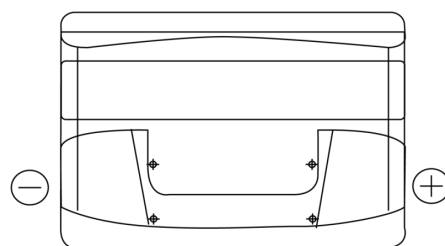

Produktübersicht

Batterien für Autos

Technica TB802

Type	TB802
Technology	Flooded
EAN/GTIN	3661024054652
Spannung	12 V
Kapazität	80.0 Ah
Kaltstartwert	700 A
Länge	315 mm
Breite	175 mm
Höhe	175 mm
Kastengröße	LB4
Schaltung	ETN 0
Poltyp	EN taper post
Bodenleiste	B13
Gewicht (Änderungen vorbehalten)	17.80 kg

Schaltung

Poltyp

PositiveTerminal

NegativeTerminal

Bodenleiste

Design, Merkmale und Spezifikationen können ohne vorherige Ankündigung geändert werden. Wir lehnen jede ausdrückliche oder stillschweigende Zusicherung oder Gewährleistung in Bezug auf die Daten oder Empfehlungen ab und haften in keinem Fall für Verluste oder Schäden, die angeblich daraus entstanden sind. Einige Produkte sind möglicherweise nicht auf Ihrem lokalen Markt erhältlich.