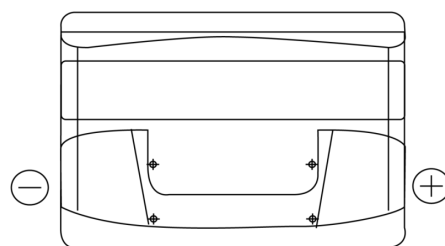

Produktübersicht

Batterien für Autos

Technica TB800

Type	TB800
Technology	Flooded
EAN/GTIN	3661024056465
Spannung	12 V
Kapazität	80.0 Ah
Kaltstartwert	640 A
Länge	315 mm
Breite	175 mm
Höhe	190 mm
Kastengröße	L04
Schaltung	ETN 0
Poltyp	EN taper post
Bodenleiste	B13
Gewicht (Änderungen vorbehalten)	19.00 kg

Schaltung

Poltyp

PositiveTerminal

NegativeTerminal

Bodenleiste

Design, Merkmale und Spezifikationen können ohne vorherige Ankündigung geändert werden. Wir lehnen jede ausdrückliche oder stillschweigende Zusicherung oder Gewährleistung in Bezug auf die Daten oder Empfehlungen ab und haften in keinem Fall für Verluste oder Schäden, die angeblich daraus entstanden sind. Einige Produkte sind möglicherweise nicht auf Ihrem lokalen Markt erhältlich.