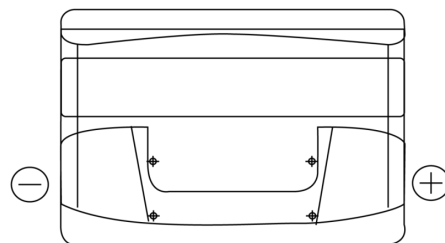

Produktübersicht

Batterien für Autos

Technica TB740

Type	TB740
Technology	Flooded
EAN/GTIN	3661024054553
Spannung	12 V
Kapazität	74.0 Ah
Kaltstartwert	680 A
Länge	278 mm
Breite	175 mm
Höhe	190 mm
Kastengröße	L03
Schaltung	ETN 0
Poltyp	EN taper post
Bodenleiste	B13
Gewicht (Änderungen vorbehalten)	16.60 kg

Schaltung

Poltyp

PositiveTerminal

NegativeTerminal

Bodenleiste

Design, Merkmale und Spezifikationen können ohne vorherige Ankündigung geändert werden. Wir lehnen jede ausdrückliche oder stillschweigende Zusicherung oder Gewährleistung in Bezug auf die Daten oder Empfehlungen ab und haften in keinem Fall für Verluste oder Schäden, die angeblich daraus entstanden sind. Einige Produkte sind möglicherweise nicht auf Ihrem lokalen Markt erhältlich.