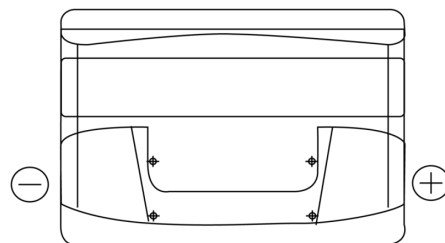

Produktübersicht

Batterien für Autos

Technica TB712

Type	TB712
Technology	Flooded
EAN/GTIN	3661024054645
Spannung	12 V
Kapazität	71.0 Ah
Kaltstartwert	670 A
Länge	278 mm
Breite	175 mm
Höhe	175 mm
Kastengröße	LB3
Schaltung	ETN 0
Poltyp	EN taper post
Bodenleiste	B13
Gewicht (Änderungen vorbehalten)	15.30 kg

Schaltung

Poltyp

PositiveTerminal

NegativeTerminal

Bodenleiste

Design, Merkmale und Spezifikationen können ohne vorherige Ankündigung geändert werden. Wir lehnen jede ausdrückliche oder stillschweigende Zusicherung oder Gewährleistung in Bezug auf die Daten oder Empfehlungen ab und haften in keinem Fall für Verluste oder Schäden, die angeblich daraus entstanden sind. Einige Produkte sind möglicherweise nicht auf Ihrem lokalen Markt erhältlich.