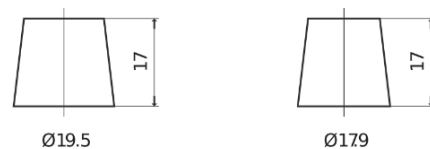

Produktübersicht

Batterien für Autos

Technica TB705

Type	TB705
Technology	Flooded
EAN/GTIN	3661024054447
Spannung	12 V
Kapazität	70.0 Ah
Kaltstartwert	540 A
Länge	270 mm
Breite	173 mm
Höhe	222 mm
Kastengröße	D26
Schaltung	ETN 1
Poltyp	EN taper post
Bodenleiste	Korean B1+B6
Gewicht (Änderungen vorbehalten)	16.10 kg

Schaltung

Poltyp

Bodenleiste

Design, Merkmale und Spezifikationen können ohne vorherige Ankündigung geändert werden. Wir lehnen jede ausdrückliche oder stillschweigende Zusicherung oder Gewährleistung in Bezug auf die Daten oder Empfehlungen ab und haften in keinem Fall für Verluste oder Schäden, die angeblich daraus entstanden sind. Einige Produkte sind möglicherweise nicht auf Ihrem lokalen Markt erhältlich.