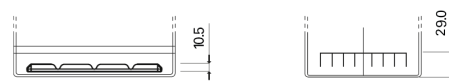

**Produktübersicht**

Batterien für Autos

**Technica TB705**

Type	TB705
Technology	Flooded
EAN/GTIN	3661024054447
Spannung	12 V
Kapazität	70.0 Ah
Kaltstartwert	540 A
Länge	270 mm
Breite	173 mm
Höhe	222 mm
Kastengröße	D26
Schaltung	ETN 1
Poltyp	EN taper post
Bodenleiste	Korean B1+B6
Gewicht (Änderungen vorbehalten)	16.10 kg

**Schaltung**

**Poltyp**

Positive Terminal

Negative Terminal

**Bodenleiste**

Design, Merkmale und Spezifikationen können ohne vorherige Ankündigung geändert werden. Wir lehnen jede ausdrückliche oder stillschweigende Zusicherung oder Gewährleistung in Bezug auf die Daten oder Empfehlungen ab und haften in keinem Fall für Verluste oder Schäden, die angeblich daraus entstanden sind. Einige Produkte sind möglicherweise nicht auf Ihrem lokalen Markt erhältlich.