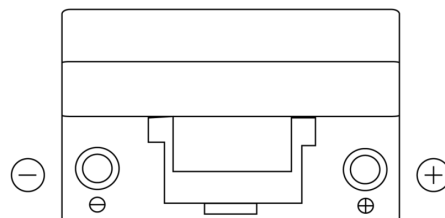

Produktübersicht

Batterien für Autos

Technica TB704

Type	TB704
Technology	Flooded
EAN/GTIN	3661024054430
Spannung	12 V
Kapazität	70.0 Ah
Kaltstartwert	540 A
Länge	270 mm
Breite	173 mm
Höhe	222 mm
Kastengröße	D26
Schaltung	ETN 0
Poltyp	EN taper post
Bodenleiste	Korean B1+B6
Gewicht (Änderungen vorbehalten)	16.10 kg

Schaltung

Poltyp

Positive Terminal

Negative Terminal

Bodenleiste

Design, Merkmale und Spezifikationen können ohne vorherige Ankündigung geändert werden. Wir lehnen jede ausdrückliche oder stillschweigende Zusicherung oder Gewährleistung in Bezug auf die Daten oder Empfehlungen ab und haften in keinem Fall für Verluste oder Schäden, die angeblich daraus entstanden sind. Einige Produkte sind möglicherweise nicht auf Ihrem lokalen Markt erhältlich.