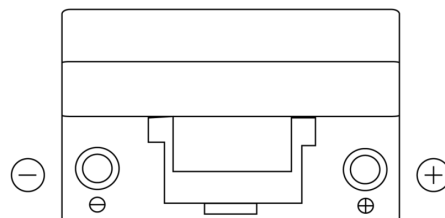

**Produktübersicht**

Batterien für Autos

**Technica TB704**

Type	TB704
Technology	Flooded
EAN/GTIN	3661024054430
Spannung	12 V
Kapazität	70.0 Ah
Kaltstartwert	540 A
Länge	270 mm
Breite	173 mm
Höhe	222 mm
Kastengröße	D26
Schaltung	ETN 0
Poltyp	EN taper post
Bodenleiste	Korean B1+B6
Gewicht (Änderungen vorbehalten)	16.10 kg

**Schaltung**

**Poltyp**

Positive Terminal

Negative Terminal

**Bodenleiste**

Design, Merkmale und Spezifikationen können ohne vorherige Ankündigung geändert werden. Wir lehnen jede ausdrückliche oder stillschweigende Zusicherung oder Gewährleistung in Bezug auf die Daten oder Empfehlungen ab und haften in keinem Fall für Verluste oder Schäden, die angeblich daraus entstanden sind. Einige Produkte sind möglicherweise nicht auf Ihrem lokalen Markt erhältlich.