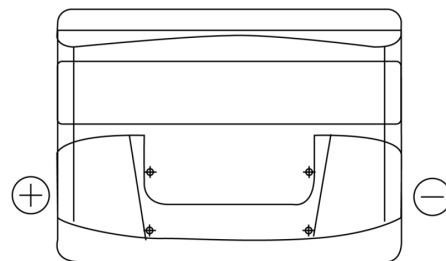

Produktübersicht

Batterien für Autos

Technica TB621

Type	TB621
Technology	Flooded
EAN/GTIN	3661024054546
Spannung	12 V
Kapazität	62.0 Ah
Kaltstartwert	540 A
Länge	242 mm
Breite	175 mm
Höhe	190 mm
Kastengröße	L02
Schaltung	ETN 1
Poltyp	EN taper post
Bodenleiste	B13
Gewicht (Änderungen vorbehalten)	14.20 kg

Schaltung

Poltyp

Positive Terminal

Negative Terminal

Bodenleiste

Design, Merkmale und Spezifikationen können ohne vorherige Ankündigung geändert werden. Wir lehnen jede ausdrückliche oder stillschweigende Zusicherung oder Gewährleistung in Bezug auf die Daten oder Empfehlungen ab und haften in keinem Fall für Verluste oder Schäden, die angeblich daraus entstanden sind. Einige Produkte sind möglicherweise nicht auf Ihrem lokalen Markt erhältlich.