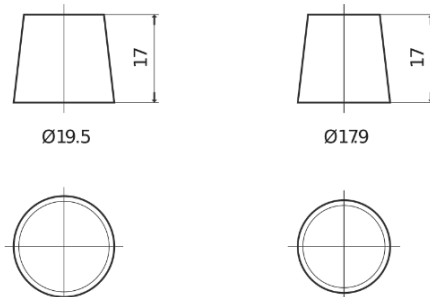

Produktübersicht

Batterien für Autos

Technica TB621

Type	TB621
Technology	Flooded
EAN/GTIN	3661024054546
Spannung	12 V
Kapazität	62.0 Ah
Kaltstartwert	540 A
Länge	242 mm
Breite	175 mm
Höhe	190 mm
Kastengröße	L02
Schaltung	ETN 1
Poltyp	EN taper post
Bodenleiste	B13
Gewicht (Änderungen vorbehalten)	14.20 kg

Schaltung

Poltyp

Positive Terminal

Negative Terminal

Bodenleiste

Design, Merkmale und Spezifikationen können ohne vorherige Ankündigung geändert werden. Wir lehnen jede ausdrückliche oder stillschweigende Zusicherung oder Gewährleistung in Bezug auf die Daten oder Empfehlungen ab und haften in keinem Fall für Verluste oder Schäden, die angeblich daraus entstanden sind. Einige Produkte sind möglicherweise nicht auf Ihrem lokalen Markt erhältlich.