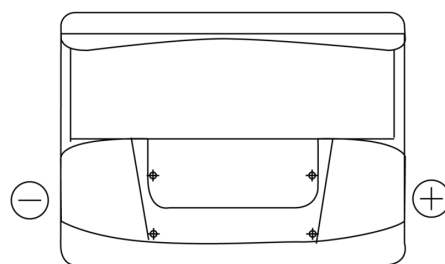

Produktübersicht

Batterien für Autos

Technica TB620

Type	TB620
Technology	Flooded
EAN/GTIN	3661024054539
Spannung	12 V
Kapazität	62.0 Ah
Kaltstartwert	540 A
Länge	242 mm
Breite	175 mm
Höhe	190 mm
Kastengröße	L02
Schaltung	ETN 0
Poltyp	EN taper post
Bodenleiste	B13
Gewicht (Änderungen vorbehalten)	14.20 kg

Schaltung

Poltyp

Positive Terminal

Negative Terminal

Bodenleiste

Design, Merkmale und Spezifikationen können ohne vorherige Ankündigung geändert werden. Wir lehnen jede ausdrückliche oder stillschweigende Zusicherung oder Gewährleistung in Bezug auf die Daten oder Empfehlungen ab und haften in keinem Fall für Verluste oder Schäden, die angeblich daraus entstanden sind. Einige Produkte sind möglicherweise nicht auf Ihrem lokalen Markt erhältlich.