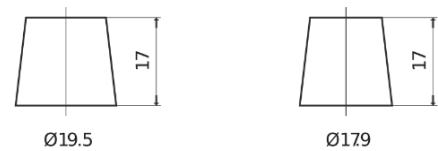

Poltyp

Positive Terminal

Negative Terminal