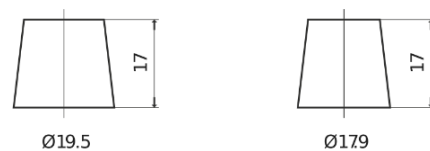

Produktübersicht

Batterien für Autos

Technica TB604

Type	TB604
Technology	Flooded
EAN/GTIN	3661024054416
Spannung	12 V
Kapazität	60.0 Ah
Kaltstartwert	480 A
Länge	230 mm
Breite	173 mm
Höhe	222 mm
Kastengröße	D23
Schaltung	ETN 0
Poltyp	EN taper post
Bodenleiste	Korean B1
Gewicht (Änderungen vorbehalten)	14.60 kg

Schaltung

Poltyp

Bodenleiste

Design, Merkmale und Spezifikationen können ohne vorherige Ankündigung geändert werden. Wir lehnen jede ausdrückliche oder stillschweigende Zusicherung oder Gewährleistung in Bezug auf die Daten oder Empfehlungen ab und haften in keinem Fall für Verluste oder Schäden, die angeblich daraus entstanden sind. Einige Produkte sind möglicherweise nicht auf Ihrem lokalen Markt erhältlich.