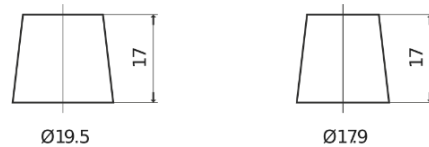

Produktübersicht

Batterien für Autos

Technica TB602

Type	TB602
Technology	Flooded
EAN/GTIN	3661024054638
Spannung	12 V
Kapazität	60.0 Ah
Kaltstartwert	540 A
Länge	242 mm
Breite	175 mm
Höhe	175 mm
Kastengröße	LB2
Schaltung	ETN 0
Poltyp	EN taper post
Bodenleiste	B13
Gewicht (Änderungen vorbehalten)	12.90 kg

Schaltung

Poltyp

Bodenleiste

Design, Merkmale und Spezifikationen können ohne vorherige Ankündigung geändert werden. Wir lehnen jede ausdrückliche oder stillschweigende Zusicherung oder Gewährleistung in Bezug auf die Daten oder Empfehlungen ab und haften in keinem Fall für Verluste oder Schäden, die angeblich daraus entstanden sind. Einige Produkte sind möglicherweise nicht auf Ihrem lokalen Markt erhältlich.