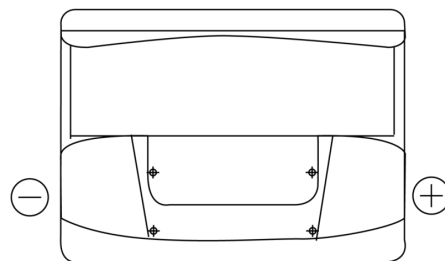

Produktübersicht

Batterien für Autos

Technica TB602

Type	TB602
Technology	Flooded
EAN/GTIN	3661024054638
Spannung	12 V
Kapazität	60.0 Ah
Kaltstartwert	540 A
Länge	242 mm
Breite	175 mm
Höhe	175 mm
Kastengröße	LB2
Schaltung	ETN 0
Poltyp	EN taper post
Bodenleiste	B13
Gewicht (Änderungen vorbehalten)	12.90 kg

Schaltung

Poltyp

Bodenleiste

Design, Merkmale und Spezifikationen können ohne vorherige Ankündigung geändert werden. Wir lehnen jede ausdrückliche oder stillschweigende Zusicherung oder Gewährleistung in Bezug auf die Daten oder Empfehlungen ab und haften in keinem Fall für Verluste oder Schäden, die angeblich daraus entstanden sind. Einige Produkte sind möglicherweise nicht auf Ihrem lokalen Markt erhältlich.