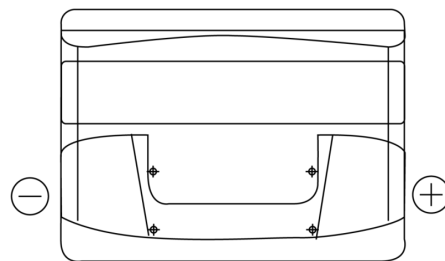

**Produktübersicht**

Batterien für Autos

**Technica TB500**

Type	TB500
Technology	Flooded
EAN/GTIN	3661024054515
Spannung	12 V
Kapazität	50.0 Ah
Kaltstartwert	450 A
Länge	207 mm
Breite	175 mm
Höhe	190 mm
Kastengröße	L01
Schaltung	ETN 0
Poltyp	EN taper post
Bodenleiste	B13
Gewicht (Änderungen vorbehalten)	12.20 kg

**Schaltung**

**Poltyp**

Positive Terminal

Negative Terminal

**Bodenleiste**

Design, Merkmale und Spezifikationen können ohne vorherige Ankündigung geändert werden. Wir lehnen jede ausdrückliche oder stillschweigende Zusicherung oder Gewährleistung in Bezug auf die Daten oder Empfehlungen ab und haften in keinem Fall für Verluste oder Schäden, die angeblich daraus entstanden sind. Einige Produkte sind möglicherweise nicht auf Ihrem lokalen Markt erhältlich.