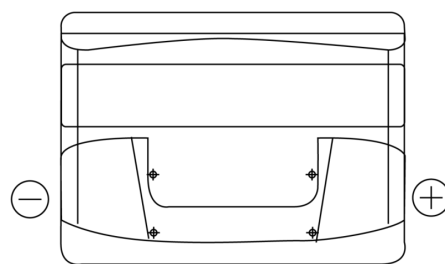

Produktübersicht

Batterien für Autos

Technica TB500

Type	TB500
Technology	Flooded
EAN/GTIN	3661024054515
Spannung	12 V
Kapazität	50.0 Ah
Kaltstartwert	450 A
Länge	207 mm
Breite	175 mm
Höhe	190 mm
Kastengröße	L01
Schaltung	ETN 0
Poltyp	EN taper post
Bodenleiste	B13
Gewicht (Änderungen vorbehalten)	12.20 kg

Schaltung

Poltyp

Bodenleiste

Design, Merkmale und Spezifikationen können ohne vorherige Ankündigung geändert werden. Wir lehnen jede ausdrückliche oder stillschweigende Zusicherung oder Gewährleistung in Bezug auf die Daten oder Empfehlungen ab und haften in keinem Fall für Verluste oder Schäden, die angeblich daraus entstanden sind. Einige Produkte sind möglicherweise nicht auf Ihrem lokalen Markt erhältlich.