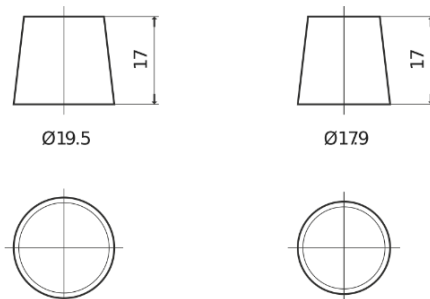

Poltyp

Bodenleiste

Design, Merkmale und Spezifikationen können ohne vorherige Ankündigung geändert werden. Wir lehnen jede ausdrückliche oder stillschweigende Zusicherung oder Gewährleistung in Bezug auf die Daten oder Empfehlungen ab und haften in keinem Fall für Verluste oder Schäden, die angeblich daraus entstanden sind. Einige Produkte sind möglicherweise nicht auf Ihrem lokalen Markt erhältlich.