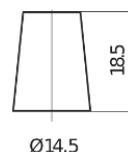

Produktübersicht

Batterien für Autos

Technica TB457

Type	TB457
Technology	Flooded
EAN/GTIN	3661024054362
Spannung	12 V
Kapazität	45.0 Ah
Kaltstartwert	330 A
Länge	237 mm
Breite	127 mm
Höhe	227 mm
Kastengröße	B24
Schaltung	ETN 1
Poltyp	JIS taper post
Bodenleiste	B0
Gewicht (Änderungen vorbehalten)	11.40 kg

Schaltung

Poltyp

Positive Terminal

Negative Terminal

Bodenleiste

Design, Merkmale und Spezifikationen können ohne vorherige Ankündigung geändert werden. Wir lehnen jede ausdrückliche oder stillschweigende Zusicherung oder Gewährleistung in Bezug auf die Daten oder Empfehlungen ab und haften in keinem Fall für Verluste oder Schäden, die angeblich daraus entstanden sind. Einige Produkte sind möglicherweise nicht auf Ihrem lokalen Markt erhältlich.