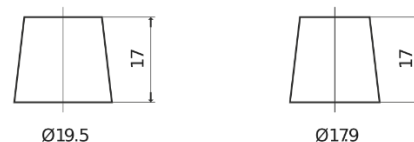

Produktübersicht

Batterien für Autos

Excell EB1100

Type	EB1100
Technology	Flooded
EAN/GTIN	3661024036238
Spannung	12 V
Kapazität	110 Ah
Kaltstartwert	850 A
Länge	392 mm
Breite	175 mm
Höhe	190 mm
Kastengröße	L06
Schaltung	ETN 0
Poltyp	EN taper post
Bodenleiste	B13
Gewicht (Änderungen vorbehalten)	26.30 kg

Schaltung

Poltyp

Bodenleiste

Design, Merkmale und Spezifikationen können ohne vorherige Ankündigung geändert werden. Wir lehnen jede ausdrückliche oder stillschweigende Zusicherung oder Gewährleistung in Bezug auf die Daten oder Empfehlungen ab und haften in keinem Fall für Verluste oder Schäden, die angeblich daraus entstanden sind. Einige Produkte sind möglicherweise nicht auf Ihrem lokalen Markt erhältlich.