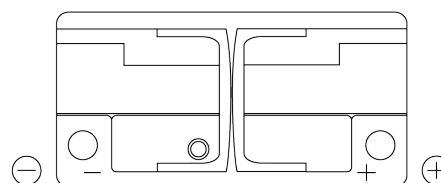

Produktübersicht

Batterien für Autos

Excell EB1100

Type	EB1100
Technology	Flooded
EAN/GTIN	3661024036238
Spannung	12 V
Kapazität	110 Ah
Kaltstartwert	850 A
Länge	392 mm
Breite	175 mm
Höhe	190 mm
Kastengröße	L06
Schaltung	ETN 0
Poltyp	EN taper post
Bodenleiste	B13
Gewicht (Änderungen vorbehalten)	26.30 kg

Schaltung

Poltyp

Positive Terminal

Negative Terminal

Bodenleiste

Design, Merkmale und Spezifikationen können ohne vorherige Ankündigung geändert werden. Wir lehnen jede ausdrückliche oder stillschweigende Zusicherung oder Gewährleistung in Bezug auf die Daten oder Empfehlungen ab und haften in keinem Fall für Verluste oder Schäden, die angeblich daraus entstanden sind. Einige Produkte sind möglicherweise nicht auf Ihrem lokalen Markt erhältlich.