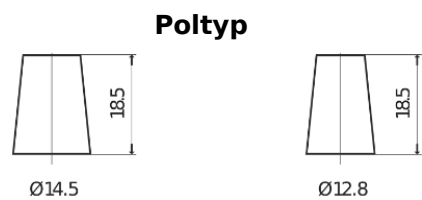

Produktübersicht

Batterien für Autos

Technica TB456

Type	TB456
Technology	Flooded
EAN/GTIN	3661024054355
Spannung	12 V
Kapazität	45.0 Ah
Kaltstartwert	330 A
Länge	237 mm
Breite	127 mm
Höhe	227 mm
Kastengröße	B24
Schaltung	ETN 0
Poltyp	JIS taper post
Bodenleiste	B0
Gewicht (Änderungen vorbehalten)	11.40 kg